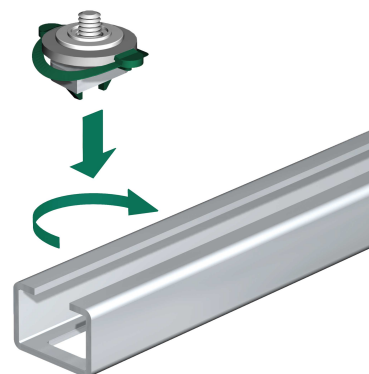

starQuick® Posuvné svorníky

příslušenství k BIS starQuick® Objímkám s maticí

(C 05 80)

Vlastnosti a výhody

- výrobek č. 0854338: pro upevnění BIS starQuick® Objímky na ocelovou lištu s 15 mm slotem (např. 27x18, 30x15, 30x20, 30x30, 30x45)
- materiál: kovové části z oceli 1.0332; pružiny z POM (polyoxymethylen), zelená
- pozinkováno

Výr. č.	G	Pro lišty	M.Bal.	V.Bal.	Hmot./MJ (g)
0854338	M8	27x18, 30x15, 30x20, 30x30, 30x45, 38x40	50	600	23.00