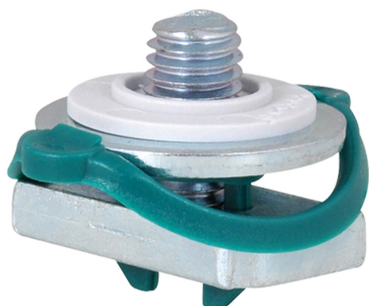

starQuick® Posuvné svorníky

příslušenství k BIS starQuick® Objímkám s maticí

(C 05 80)

Vlastnosti a výhody

- výrobek č. 0854338: pro upevnění BIS starQuick® Objímky na ocelovou lištu s 15 mm slotem (např. 27x18, 30x15, 30x20, 30x30, 30x45)
- materiál: kovové části z oceli 1.0332; pružiny z POM (polyoxymethylen), zelená
- pozinkováno

Výr. č.	G	Pro lišty	M.Bal.	V.Bal.	Hmot./MJ (g)
0854338	M8	27x18, 30x15, 30x20, 30x30, 30x45, 38x40	50	600	23.00