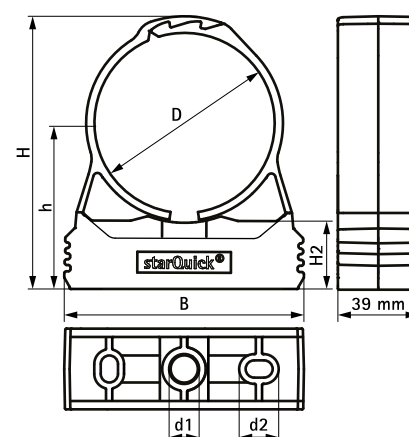

Výr. č.	D (mm)	D (")	DN	B (mm)	H (mm)	h (mm)	d1 (mm)	d2 (mm)	h2 (mm)	F_{a,z} (N)	M.Bal.
08541075	71 - 76	2 1/2	65	105	116	75	Ø 10,5	13 x 8,3	28	650	50
08541090	88 - 93	3	80	115	133	85	Ø 13,0	13 x 8,3	32	730	40
08541110	109 - 115	4	100	145	165	105	Ø 13,0	15 x 10,5	35	1 200	25

Výr. č. 0854 1 075: použijte šrouby M8 (pro venkovní otvory) nebo Walraven kluznou matici M10 k přichycení závitového kolíku M10 (pro střední otvor).

Výr. č. 08541090: použijte šrouby M8 (pro venkovní otvory) nebo Walraven kluznou matici M12 k přichycení závitového kolíku M12 (pro střední otvor).

Výr. č. 08541110: použijte šrouby M10 (pro venkovní otvory) nebo Walraven kluznou matici M12 k přichycení závitového kolíku M12 (pro střední otvor).

$$F_{a,x} = F_{a,z} / F_{b,x} = F_{b,z}$$

Maximální povolené zatížení při teplotě +21 °C (+70 °F) a upevnění se BIS Strut Kluzné matice M12 + BIS Závitové tyče M12.

Udávané hodnoty jsou doporučené. Hodnoty vycházejí z našich současných technických znalostí, zkušeností a údajů v katalogu, jakož i zkušební v laboratorních podmínkách. Vzhledem k velkému počtu vnějších podmínek na produkt, udávané hodnoty nikterak nezbavují uživatele od vlastního posouzení zatížení na konečný produkt. Garance vlastností produktu při specifických aplikacích nemůže být založena na základě našich specifikací.