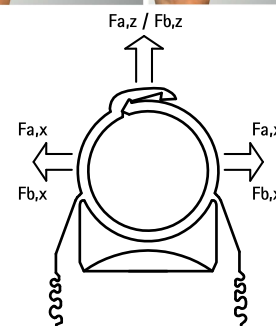

starQuick® Objímky (šedé)

(C 05 07)

pro upevnění elektro a vodo-topo potrubí na stěnu, podlahu nebo strop 71 - 115 mm

Vlastnosti a výhody

- jednodílná objímka
- objímku uzavřete zatlačením na potrubí, pomocí rukou domáčknete pro úplné uzavření
- objímku lze připevnit ke stěně, podlaze nebo stropu pomocí šroubů (vnější otvory) nebo našroubováním příchytky na závitovou tyč pomocí standardní kluzné matice Walraven (střední otvor)
- pro venkovní použití a instalace v plaveckých bazénech, chemických továrnách, zinkovnách apod.
- materiál: upravený PA6 (polyamid), šedá (odpovídá RAL 7035)
- odolné proti UV, stárnutí, oleji a benzínu
- nekorodující, recyklovatelné, bezhalogenové
- odolné proti teplotám: od cca -40 °C do cca. +90 °C (dlouhodobě); krátkodobě do cca +130 °C

Výr. č.	D (mm)	D (")	DN	B (mm)	H (mm)	h (mm)	d1 (mm)	d2 (mm)	h2 (mm)	F _{a,z} (N)	M.Bal.
08541075	71 - 76	2 1/2	65	105	116	75	Ø 10,5	13 x 8,3	28	650	50
08541090	88 - 93	3	80	115	133	85	Ø 13,0	13 x 8,3	32	730	40
08541110	109 - 115	4	100	145	165	105	Ø 13,0	15 x 10,5	35	1 200	25

Výr. č. 0854 1 075: použijte šrouby M8 (pro venkovní otvory) nebo Walraven kluznou matici M10 k přichycení závitového kolíku M10 (pro střední otvor).

Výr. č. 08541090: použijte šrouby M8 (pro venkovní otvory) nebo Walraven kluznou matici M12 k přichycení závitového kolíku M12 (pro střední otvor).

Výr. č. 08541110: použijte šrouby M10 (pro venkovní otvory) nebo Walraven kluznou matici M12 k přichycení závitového kolíku M12 (pro střední otvor).

$$F_{a,x} = F_{a,z} / F_{b,x} = F_{b,z}$$

Maximální povolené zatížení při teplotě +21 °C (+70 °F) a upevnění se BIS Strut Kluzné matice M12 + BIS Závitové tyče M12.