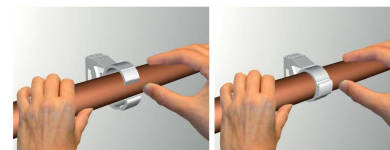

starQuick® Objímky (šedé)

(C 05 07)

pro upevnění elektro a vodo-topo potrubí na stěnu, podlahu nebo strop 71 - 115 mm

Vlastnosti a výhody

- jednodílná objímka
- objímku uzavřete zatlačením na potrubí, pomocí rukou domáčknete pro úplné uzavření
- objímku lze připevnit ke stěně, podlaze nebo stropu pomocí šroubů (vnější otvory) nebo našroubováním příchytky na závitovou tyč pomocí standardní kluzné matice Walraven (střední otvor)
- pro venkovní použití a instalace v plaveckých bazénech, chemických továrnách, zinkovnách apod.
- materiál: upravený PA6 (polyamid), šedá (odpovídá RAL 7035)
- odolné proti UV, stárnutí, oleji a benzínu
- nekorodující, recyklovatelné, bezhalogenové
- odolné proti teplotám: od cca -40 °C do cca. +90 °C (dlouhodobě); krátkodobě do cca +130 °C

Výr. č. 0854 1 075: použijte šrouby M8 (pro venkovní otvory) nebo Walraven kluznou matici M10 k přichycení závitového kolíku M10 (pro střední otvor).

Výr. č. 08541090: použijte šrouby M8 (pro venkovní otvory) nebo Walraven kluznou matici M12 k přichycení závitového kolíku M12 (pro střední otvor).

Výr. č. 08541110: použijte šrouby M10 (pro venkovní otvory) nebo Walraven kluznou matici M12 k přichycení závitového kolíku M12 (pro střední otvor).

$$F_{a,x} = F_{a,z} / F_{b,x} = F_{b,z}$$

Maximální povolené zatížení při teplotě +21 °C (+70 °F) a upevnění se BIS Strut Kluzné matice M12 + BIS Závitové tyče M12.