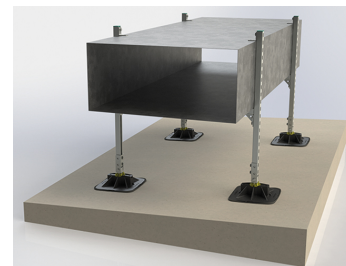

# Walraven Yeti<sup>®</sup> 335 Kloubový spoj (BUP1000)

(104 12)

pro instalace na střechách

## Vlastnosti a výhody

- nastavitelná spojka pro lišty
- plně nastavitelný úhel a směr díky otočné vložce v Yeti 335
- materiál: ocel 1.0332
- odolnost proti UV záření podle EN ISO 16474-3: 2014-02 - kvalifikováno ITB
- povrchová úprava:
  - výrobek je součástí systému Walraven BIS UltraProtect<sup>®</sup> 1000
  - vhodné pro vnitřní i vnější instalace
  - testováno dle ISO 9227, test v solné mlze min. 1 000 hodin (max. 5% koroze)