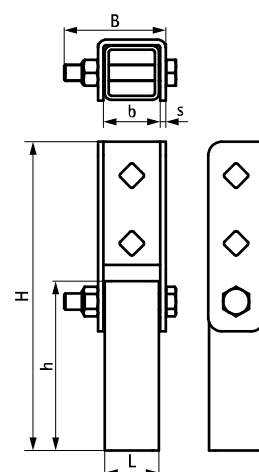

# Walraven Yeti<sup>®</sup> 335 Kloubový spoj (BUP1000)

(104 12)

pro instalace na střechách

## Vlastnosti a výhody

- nastavitelná spojka pro lišty
- plně nastavitelný úhel a směr díky otočné vložce v Yeti 335
- materiál: ocel 1.0332
- odolnost proti UV záření podle EN ISO 16474-3: 2014-02 - kvalifikováno ITB
- povrchová úprava:
  - výrobek je součástí systému Walraven BIS UltraProtect<sup>®</sup> 1000
  - vhodné pro vnitřní i vnější instalace
  - testováno dle ISO 9227, test v solné mlze min. 1 000 hodin (max. 5% koroze)

ITB No.  
LZM00-02259

| Výr. č.  | L     | B    | H    | h    | b    | s    | M.Bal. | Hmot./MJ |
|----------|-------|------|------|------|------|------|--------|----------|
|          |       | (mm) | (mm) | (mm) | (mm) | (mm) |        | (g)      |
| 67685414 | 40 mm | 70   | 228  | 125  | 42   | 4    | 10     | 998.00   |