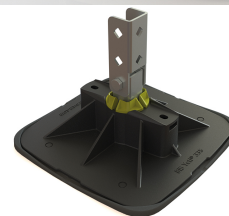

# Walraven Yeti<sup>®</sup> 335 Kloubový spoj (BUP1000)

(104 12)

pro instalace na střechách

## Vlastnosti a výhody

- nastavitelná spojka pro lišty
- plně nastavitelný úhel a směr díky otočné vložce v Yeti 335
- materiál: ocel 1.0332
- odolnost proti UV záření podle EN ISO 16474-3: 2014-02 - kvalifikováno ITB
- povrchová úprava:
  - výrobek je součástí systému Walraven BIS UltraProtect<sup>®</sup> 1000
  - vhodné pro vnitřní i vnější instalace
  - testováno dle ISO 9227, test v solné mlze min. 1 000 hodin (max. 5% koroze)