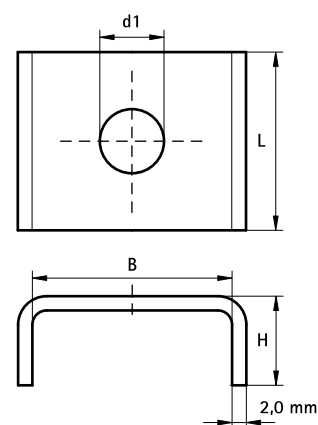

Walraven Podložky (U-tvarované)

(G 30 85)

upevnění na lišty Walraven RapidRail®

Vlastnosti a výhody

- U-tvarovaná podložka
- U-tvarované pro extra stabilitu
- výrobek č. 65350XX: pro 27x18
- výrobek č. 65351XX: pro 30x15, 30x20, 30x30, 30x45, 38x40
- předgalvanizováno: Sendzimirové zinkování
- materiál: ocel

Výr. č.	L	B	H	d1	Pro lišty	M.Bal.	V.Bal.	Hmot./MJ
		(mm)	(mm)	(mm)				(g)
6535008	25 mm	28,0	10,5	Ø 9,0	27x18	50	250	18.00
6535010	25 mm	28,0	10,5	Ø 11,0	27x18	50	250	18.00
6535109	25 mm	30,5	9,0	Ø 9,0	30x15, 30x20, 30x30, 30x45, 38x40	50	250	23.50
6535110	25 mm	30,5	9,0	Ø 10,5	30x15, 30x20, 30x30, 30x45, 38x40	50	250	22.00
6535112	25 mm	30,5	9,0	Ø 12,5	30x15, 30x20, 30x30, 30x45, 38x40	50	250	20.00