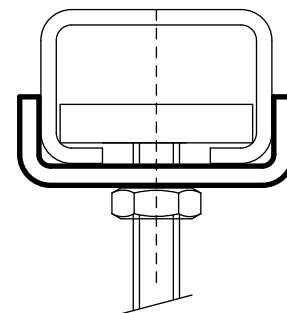

Walraven Podložky (U-tvarované)

(G 30 85)

upevnění na lišty Walraven RapidRail®

Vlastnosti a výhody

- U-tvarovaná podložka
- U-tvarované pro extra stabilitu
- výrobek č. 65350XX: pro 27x18
- výrobek č. 65351XX: pro 30x15, 30x20, 30x30, 30x45, 38x40
- předgalvanizováno: Sendzimirové zinkování
- materiál: ocel

Výr. č.	L	B	H	d1	Pro lišty	M.Bal.	V.Bal.	Hmot./MJ
		(mm)	(mm)	(mm)				(g)
6535008	25 mm	28,0	10,5	Ø 9,0	27x18	50	250	18.00
6535010	25 mm	28,0	10,5	Ø 11,0	27x18	50	250	18.00
6535109	25 mm	30,5	9,0	Ø 9,0	30x15, 30x20, 30x30, 30x45, 38x40	50	250	23.50
6535110	25 mm	30,5	9,0	Ø 10,5	30x15, 30x20, 30x30, 30x45, 38x40	50	250	22.00
6535112	25 mm	30,5	9,0	Ø 12,5	30x15, 30x20, 30x30, 30x45, 38x40	50	250	20.00