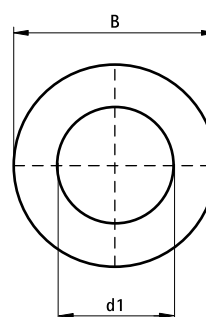

Doplňky

Walraven RapidRail® Konzoly
Walraven RapidRail® Montážní lišty