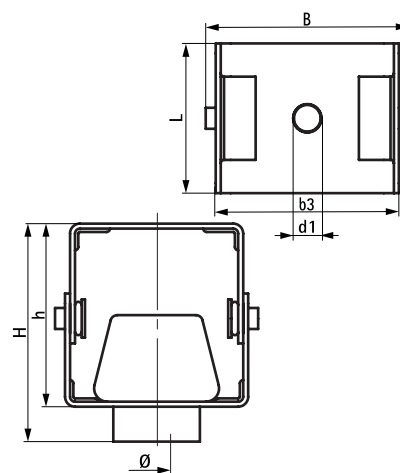

## Vlastnosti a výhody

- malé rozměry umožňují umístění do komplikovaných prostor
- jednoduchá instalace a přizpůsobení šikmé střeše nebo stropu, část kovového krytu je výkyvná
- tvrdost 45 / 50 Shore A
- pozinkováno
- rozsah pracovních teplot od -90 °C do 150 °C

Výr. č.	L	B	b3	H	h	d1	Ø	Barva	Min. zatížení (N)	Max. zatížení (N)	Min. optimální zatížení (N)	Max. optimální zatížení (N)	Max. průhyb (mm)	M.Bal.	Hmot./MJ (g)
2800800300	45 mm	61	55	65,5	55	Ø 8 5	8	Šedá	5	300	5	250	7,0	100	154.00
2800800450	45 mm	61	55	65,5	55	Ø 8 5	8	Černá	10	450	10	400	7,0	100	154.00