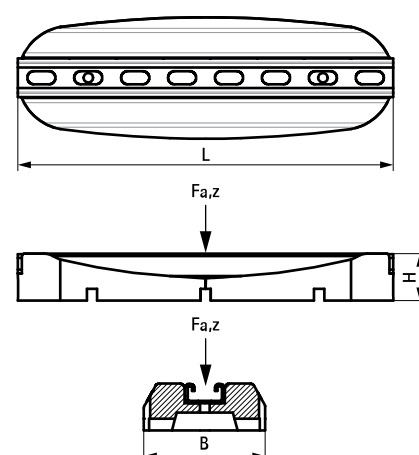

Vlastnosti a výhody

- na podporu menších systémů rozvodů potrubí, vzduchotechniky a kabelových žlabů
- podpora pro klimatizace, ochozy na plochých střeších, atd
- neproniká do hydroizolační fólie (u střeš z PVC musí být instalována separační vrstva, která chrání před migrací změkčovadla - viz Walraven BIS Yeti® Triplex podložka)
- materiál: vulkanizovaná guma, černá, Strut lišta z oceli 1.0242
- UV odolné
- Strut lišta: povrchová úprava:
  - výrobek je součástí systému BIS UltraProtect® 1000
  - vhodné pro vnitřní i vnější instalace
  - testováno dle ISO 9227, test v solné mlze min. 1 000 hodin (max. 5% koroze)

Výr. č.	Model	L	B	H	F_{a,z}	M.Bal.	Hmot./MJ
			(mm)	(mm)	(N)		(g)
67687250	Horizontální, včetně mont. lišty	250 mm	130	50	1 000	1	1307.00
67687400	Horizontální, včetně mont. lišty	400 mm	130	50	2 000	1	2152.00
67687601	Horizontální, včetně mont. lišty	600 mm	200	50	3 000	1	4510.00

Pro detailní kalkulaci zatížení prosím kontaktujte Walraven technickou podporu.
V případě, kdy je používaná podpora na střeše, je instalatér povinen ověřit maximální nosnost střechy!