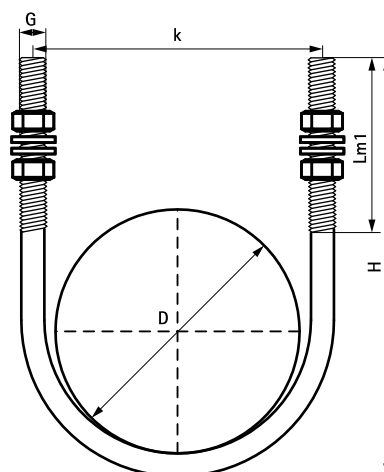

Walraven U – Třmeny (dlouhé)

(B 10 30)

pro ocelové potrubí 21,5 - 168,3 mm

Vlastnosti a výhody

- U-Třmen se závitem
- včetně matic a podložek
- materiál: ocel
- pozinkováno

Výr. č.	D (mm)	D (")	DN	G	H (mm)	Lm1 (mm)	k (mm)	M.Bal.	Hmot./MJ (g)
2085306021	21,5	1/2	15	M6	90	70	30	100	55.00
2085308027	26,9	3/4	20	M8	100	70	35	100	78.00
2085308034	33,7	1	25	M8	107	70	42	100	91.00
2085308042	42,4	1 1/4	32	M8	134	90	55	100	100.00
2085308049	48,3	1 1/2	40	M8	143	90	57	100	115.00
2085308060	60,3	2	50	M8	154	90	69	25	125.00
2085308076	76,1	2 1/2	65	M8	171	90	89	25	143.00
2085310090	88,9	3	80	M10	187	90	100	25	246.00
2085310114	114,3	4	100	M10	210	90	125	25	324.00
2085312140	139,7	5	125	M12	235	90	152	25	573.00
2085314168	168,3	6	150	M14	268	90	180	10	730.00