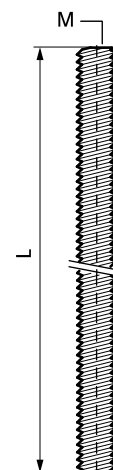

Walraven Závítové trubky (BUP1000)

(K 55 13)

upevnění na lištu, stěnový úchyt atd.

Vlastnosti a výhody

- odpovídá EN 10255 (byla DIN 2440)
- Instalace podle návodu k použití
- materiál: ocel
- povrchová úprava:
 - výrobek je součástí systému Walraven BIS UltraProtect® 1000
 - vhodné pro vnitřní i vnější instalace
 - testováno dle ISO 9227, test v solné mlze min. 1 000 hodin (max. 5% koroze)

Výr. č.	G	L	M.Svz.	Hmot./MJ (g)
6298221	G1/2"	2 m	10	1980.00
6298233	G1"	2 m	5	4860.00

Doplňky

BIS Objímky pro těžké upevnění HD1501 (BUP1000)
BIS Objímky pro těžké upevnění HD500 (BUP1000)