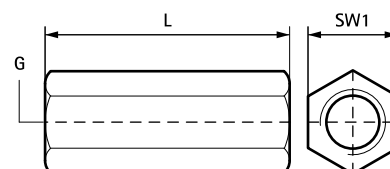

Walraven Závítové spojky

spojení závitových tyčí a kolíků

(K 55 30)

Vlastnosti a výhody

- pro spojení 2 závitů (vnější)
- materiál: ocel
- pozinkováno

Výr. č.	G	L	SW1 (mm)	F _{a,z} (N)	M.Bal.	V.Bal.	Hmot./MJ (g)
6453625	M6	25 mm	10	11 900	100	1 000	11.00
6453830	M8	30 mm	11	18 100	100	1.000	14.00
6453930	M10	30 mm	13	20 900	50	500	17.00
6453940	M10	40 mm	13	20 400	50	1 000	24.00
6453240	M12	40 mm	17	23 000	50	400	44.00
6453016	M16	48 mm	24	30 300	200	-	115.00