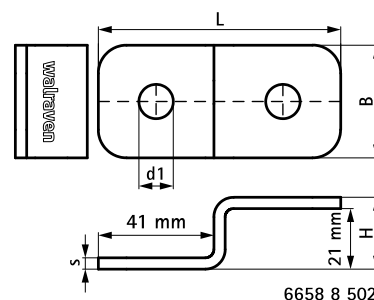

Walraven Strut Z-spojky (BUP1000)

(H 28 128)

Vlastnosti a výhody

- pro upevnění Strut lišt na stěny nebo stropy
- spojka pro vytvoření Z-spojení mezi Strut lištami
- snadná instalace díky zaobleným rohům
- materiál: ocel 1.0242 (S250GD) + ZM310 MAC
- povrchová úprava:
 - výrobek je součástí systému Walraven BIS UltraProtect® 1000
 - vhodné pro vnitřní i vnější instalace
 - testováno dle ISO 9227, test v solné mlze min. 1 000 hodin (max. 5% koroze)

Výr. č.	L	B	H	s	d1	Pro lišty	M.Bal.	Hmot./MJ
		(mm)	(mm)	(mm)	(mm)			(g)
66588502	86 mm	40	25,5	4,0	Ø 12,2	Strut 41x21	50	120.00
66588504	86 mm	40	45	4,0	Ø 12,2	Strut 41x41 + 41x21D	50	140.00

Doplňky

Walraven RapidStrut® Montážní lišty (BUP1000)
Walraven RapidStrut® Montážní lišty DS 5 (BUP1000)
Walraven Strut Kluzné matice (BUP1000)