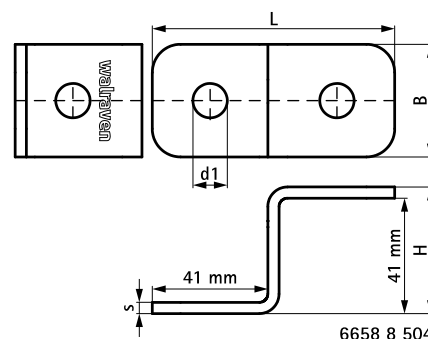

Walraven Strut Z-spojky (BUP1000)

(H 28 128)

Vlastnosti a výhody

- pro upevnění Strut lišt na stěny nebo stropy
- spojka pro vytvoření Z-spojení mezi Strut lištami
- snadná instalace díky zaobleným rohům
- materiál: ocel 1.0242 (S250GD) + ZM310 MAC
- povrchová úprava:
 - výrobek je součástí systému Walraven BIS UltraProtect® 1000
 - vhodné pro vnitřní i vnější instalace
 - testováno dle ISO 9227, test v solné mlze min. 1 000 hodin (max. 5% koroze)

Výr. č.	L	B	H	s	d1	Pro lišty	M.Bal.	Hmot./MJ
		(mm)	(mm)	(mm)	(mm)			(g)
66588502	86 mm	40	25,5	4,0	Ø 12,2	Strut 41x21	50	120.00
66588504	86 mm	40	45	4,0	Ø 12,2	Strut 41x41 + 41x21D	50	140.00

Doplňky

Walraven RapidStrut® Montážní lišty (BUP1000)
Walraven RapidStrut® Montážní lišty DS 5 (BUP1000)
Walraven Strut Kluzné matice (BUP1000)