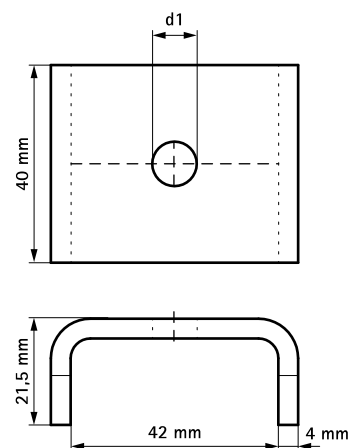

Walraven Strut Podložky - U-tvarované (BUP1000)

(H 24 92)

pro vytváření konstrukcí ze Strut

Vlastnosti a výhody

- U-tvarovaná podložka
- U-tvarované pro extra stabilitu
- materiál: ocel 1.0242
- povrchová úprava:
  - výrobek je součástí systému Walraven BIS UltraProtect® 1000
  - vhodné pro vnitřní i vnější instalace
  - testováno dle ISO 9227, test v solné mlze min. 1 000 hodin (max. 5% koroze)

Výr. č.	d1 (mm)	Pro lišty	M.Bal.	Hmot./MJ (g)
66588009	Ø 9,0	Strut	50	100.00
66588010	Ø 11,0	Strut	50	95.00
66588012	Ø 13,0	Strut	50	92.00
66588016	Ø 17,0	Strut	50	92.50

Od Ø 11,0 testováno pro požární bezpečnost.

M10 testováno pro požární bezpečnost odpovídá EN 1363-1.

M12 testováno pro požární bezpečnost odpovídá EN 1363-1.

Doplňky

Walraven RapidStrut® Montážní lišty DS 5
(BUP1000)