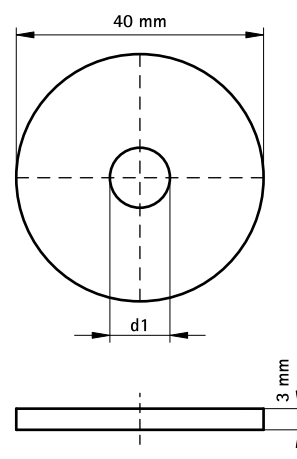

Walraven Strut Podložky - plošné (zp)

(H 24 85)

upevnění na lištu Strut

Vlastnosti a výhody

- velkoplošná podložka
- materiál: ocel 1.0332
- pozinkováno
- testováno pro požární bezpečnost

Výr. č.	B (mm)	d1 (mm)	Pro lišty	M.Bal.	V.Bal.	Hmot./MJ (g)
6533506	40	Ø 6,4	Strut	50	250	24.01
6533508	40	Ø 8,4	Strut	50	250	28.30
6533510	40	Ø 10,5	Strut	50	250	27.60
6533512	40	Ø 13,0	Strut	50	250	26.70

Od Ø 10,5 testováno pro požární bezpečnost.

Doplňky

Walraven RapidStrut® Montážní lišty DS 5
(BUP1000)

Alternativa

Walraven Strut Podložky - plošné
(BUP1000)
Walraven Strut Podložky - U-tvarované
(BUP1000)