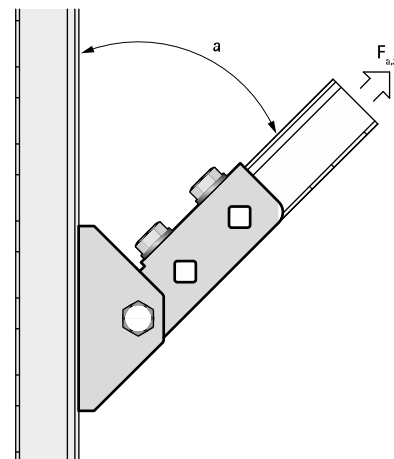

Walraven Strut Stěnový úchyt výkyvný (BUP1000)

(H 12 25)

upevnění na zed'

Vlastnosti a výhody

- stěnový úchyt s výkyvným U-profilem
- pro upevnění lišty na stěnu
- lišta může být upevněna drážkou dolů nebo do strany
- také k vyztužení konstrukcí ze Strut 41x41
- materiál: ocel 1.0332
- povrchová úprava:
 - výrobek je součástí systému Walraven BIS UltraProtect® 1000
 - vhodné pro vnitřní i vnější instalace
 - testováno dle ISO 9227, test v solné mlze min. 1 000 hodin (max. 5% koroze)

Výr. č.	L	B	H	b	s	d1	d2	S	k	k1	Pro lišty	F _{a,z}	M.Bal	Hmot. /MJ
		(mm)	(mm)	(mm)	(mm)	(mm)	(mm)	(mm)	(mm)	(mm)		(N)		(g)
66588814	120 mm	83	157	59	4,0	25x12,2	13,8	42	71	50	Strut	2 500	10 *	1040.00

Max. dovolené zatížení (F_{a,z}), pod úhlem 45°.
* Testováno s lištou 41x41x2,5 s průchozími šrouby. Další podrobnosti naleznete v technickém listu.