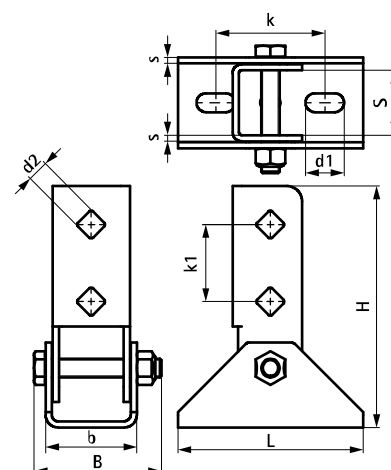

Walraven Strut Stěnový úchyt výkyvný (BUP1000)

(H 12 25)

upevnění na zed'

Vlastnosti a výhody

- stěnový úchyt s výkyvným U-profilem
- pro upevnění lišty na stěnu
- lišta může být upevněna drážkou dolů nebo do strany
- také k vyztužení konstrukcí ze Strut 41x41
- materiál: ocel 1.0332
- povrchová úprava:
 - výrobek je součástí systému Walraven BIS UltraProtect® 1000
 - vhodné pro vnitřní i vnější instalace
 - testováno dle ISO 9227, test v solné mlze min. 1 000 hodin (max. 5% koroze)

Výr. č.	L	B	H	b	s	d1	d2	S	k	k1	Pro lišty	F _{a,z}	M.Bal.	Hmot. /MJ
		(mm)	(mm)	(mm)	(mm)	(mm)	(mm)	(mm)	(mm)	(mm)		(N)		(g)
66588814	120 mm	83	157	59	4,0	25x12,2	13,8	42	71	50	Strut	2 500	10 *	1040.00

Max. dovolené zatížení (F_{a,z}), pod úhlem 45°.
* Testováno s lištou 41x41x2,5 s průchozími šrouby. Další podrobnosti naleznete v technickém listu.

Doplňky

Walraven RapidStrut® Montážní lišty (pg)