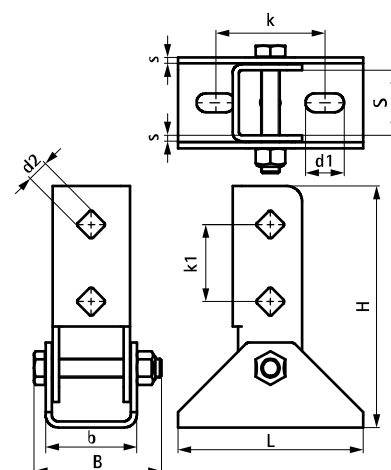

Walraven Strut Stěnový úchyt výkyvný (BUP1000)

(H 12 25)

upevnění na zed'

Vlastnosti a výhody

- stěnový úchyt s výkyvným U-profilem
- pro upevnění lišty na stěnu
- lišta může být upevněna drážkou dolů nebo do strany
- také k vyztužení konstrukcí ze Strut 41x41
- materiál: ocel 1.0332
- povrchová úprava:
 - výrobek je součástí systému Walraven BIS UltraProtect® 1000
 - vhodné pro vnitřní i vnější instalace
 - testováno dle ISO 9227, test v solné mlze min. 1 000 hodin (max. 5% koroze)

Výr. č.	L	B	H	b	s	d1	d2	S	k	k1	Pro lišty	F _{a,z}	M.Bal	Hmot. /MJ
		(mm)	(mm)	(mm)	(mm)	(mm)	(mm)	(mm)	(mm)	(mm)		(N)		(g)
66588814	120 mm	83	157	59	4,0	25x12,2	13,8	42	71	50	Strut	2 500	10 *	1040.00

Max. dovolené zatížení (F_{a,z}), pod úhlem 45°.
* Testováno s lištou 41x41x2,5 s průchozími šrouby. Další podrobnosti naleznete v technickém listu.