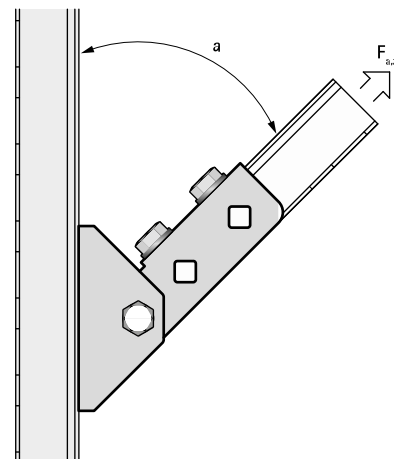

Walraven Strut Stěnový úchyt výkyvný (BUP1000)

(H 12 25)

upevnění na zed'

Vlastnosti a výhody

- stěnový úchyt s výkyvným U-profilem
- pro upevnění lišty na stěnu
- lišta může být upevněna drážkou dolů nebo do strany
- také k vyztužení konstrukcí ze Strut 41x41
- materiál: ocel 1.0332
- povrchová úprava:
 - výrobek je součástí systému Walraven BIS UltraProtect® 1000
 - vhodné pro vnitřní i vnější instalace
 - testováno dle ISO 9227, test v solné mlze min. 1 000 hodin (max. 5% koroze)

Výr. č.	L	B	H	b	s	d1	d2	S	k	k1	Pro lišty	F _{a,z}	M.Bal.	Hmot. /MJ
		(mm)	(mm)	(mm)	(mm)	(mm)	(mm)	(mm)	(mm)	(mm)		(N)		(g)
66588814	120 mm	83	157	59	4,0	25x12,2	13,8	42	71	50	Strut	2 500	10 *	1040.00

Max. dovolené zatížení (F_{a,z}), pod úhlem 45°.
* Testováno s lištou 41x41x2,5 s průchozími šrouby. Další podrobnosti naleznete v technickém listu.

Doplňky

Walraven RapidStrut® Montážní lišty (pg)