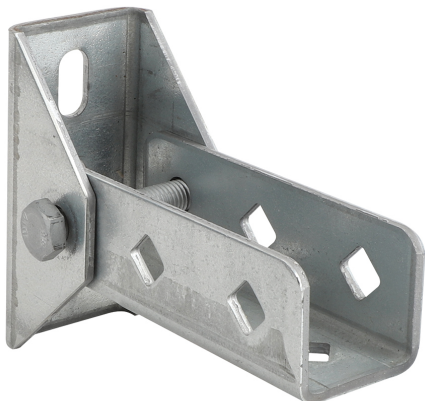

Walraven Strut Stěnový úchyt výkyvný (BUP1000)

(H 12 25)

upevnění na zed'

Vlastnosti a výhody

- stěnový úchyt s výkyvným U-profilem
- pro upevnění lišty na stěnu
- lišta může být upevněna drážkou dolů nebo do strany
- také k vyztužení konstrukcí ze Strut 41x41
- materiál: ocel 1.0332
- povrchová úprava:
 - výrobek je součástí systému Walraven BIS UltraProtect® 1000
 - vhodné pro vnitřní i vnější instalace
 - testováno dle ISO 9227, test v solné mlze min. 1 000 hodin (max. 5% koroze)

Výr. č.	L	B	H	b	s	d1	d2	S	k	k1	Pro lišty	F _{a,z}	M.Bal	Hmot. /MJ
		(mm)	(mm)	(mm)	(mm)	(mm)	(mm)	(mm)	(mm)	(mm)		(N)		(g)
66588814	120 mm	83	157	59	4,0	25x12,2	13,8	42	71	50	Strut	2 500	10 *	1040.00

Max. dovolené zatížení (F_{a,z}), pod úhlem 45°.
* Testováno s lištou 41x41x2,5 s průchozími šrouby. Další podrobnosti naleznete v technickém listu.