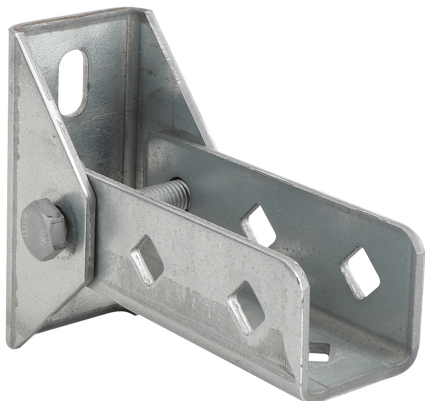

Walraven Strut Stěnový úchyt výkyvný (BUP1000)

(H 12 25)

upevnění na zed'

Vlastnosti a výhody

- stěnový úchyt s výkyvným U-profilem
- pro upevnění lišty na stěnu
- lišta může být upevněna drážkou dolů nebo do strany
- také k vyztužení konstrukcí ze Strut 41x41
- materiál: ocel 1.0332
- povrchová úprava:
 - výrobek je součástí systému Walraven BIS UltraProtect® 1000
 - vhodné pro vnitřní i vnější instalace
 - testováno dle ISO 9227, test v solné mlze min. 1 000 hodin (max. 5% koroze)

Výr. č.	L	B	H	b	s	d1	d2	S	k	k1	Pro lišty	F _{a,z}	M.Bal.	Hmot. /MJ
		(mm)	(mm)	(mm)	(mm)	(mm)	(mm)	(mm)	(mm)	(mm)		(N)		(g)
66588814	120 mm	83	157	59	4,0	25x12,2	13,8	42	71	50	Strut	2 500	10 *	1040.00

Max. dovolené zatížení (F_{a,z}), pod úhlem 45°.
* Testováno s lištou 41x41x2,5 s průchozími šrouby. Další podrobnosti naleznete v technickém listu.

Doplňky

Walraven RapidStrut® Montážní lišty (pg)