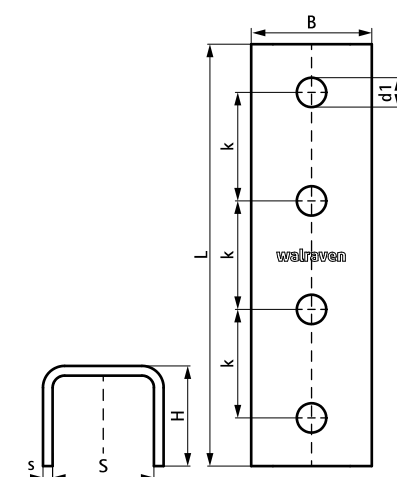

Walraven Strut Lištová spojka "U" (BUP1000)

(H 28 103)

Vlastnosti a výhody

- U-tvarované pro extra stabilitu
- podélná spojka pro všechny Strut lišty
- pro pevné spojení a v kombinaci s dvojitými lištami Strut se doporučuje použít lištové spojky z obou stran lišt
- tvar otvorů je přizpůsoben tvaru perforace u lišt Strut pro průchozí šrouby
- materiál: ocel 1.0242 (S250GD) + ZM310 MAC
- povrchová úprava:
 - výrobek je součástí systému Walraven BIS UltraProtect® 1000
 - vhodné pro vnitřní i vnější instalace
 - testováno dle ISO 9227, test v solné mlze min. 1 000 hodin (max. 5% koroze)

Výr. č.	L	B	H	s	d1	S	k	Pro lišty	M.Bal.	Hmot./MJ
		(mm)	(mm)	(mm)	(mm)	(mm)	(mm)			(g)
66588121	175 mm	50	21,5	4,0	Ø 12,2	42	45	Strut 41x21 + 41x21D	20	419.00
66588141	175 mm	50	41,5	4,0	Ø 12,2	42	45	Strut 41x41 + 41x41D + 41x62 + 41x62D + 41x82	10	639.00