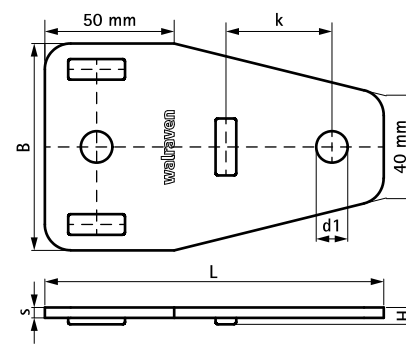

### Vlastnosti a výhody

- T-spojka pro lišty Strut
- mimořádná bezpečnost díky uzamykacím zářezům, bránícím protáčení
- materiál: ocel 1.0242 (S250GD) + ZM310 MAC
- povrchová úprava:
  - výrobek je součástí systému Walraven BIS UltraProtect® 1000
  - vhodné pro vnitřní i vnější instalace
  - testováno dle ISO 9227, test v solné mlze min. 1 000 hodin (max. 5% koroze)

Výr. č.	L	B	H	s	d1	k	Pro lišty	M.Bal.	Hmot./MJ
		(mm)	(mm)	(mm)	(mm)	(mm)			(g)
66588301	131 mm	80	6,5	4,0	Ø 12,2	41	Strut	25	268.00