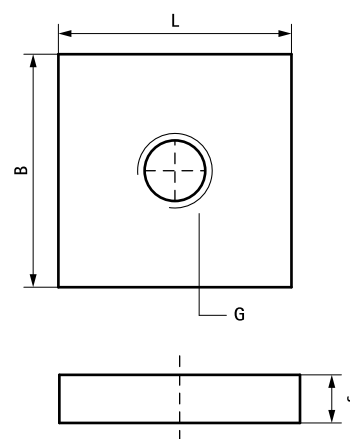

Walraven Strut Čtvercová kluzná matice

(H 24 30)

upevnění na lištu Strut

Vlastnosti a výhody

- materiál: ocel 1.0332
- pozinkováno
- testováno pro požární bezpečnost

| Výr. č. | G | L | B | s | Pro lišty | F _{a,z} (N) | F _{a,z 2} (N) | M.Bal. | V.Bal. | Hmot./MJ (g) |
|---------|-----|-------|----|----|-----------|-------------------------|---------------------------|--------|--------|-----------------|
| 6517016 | M16 | 35 mm | 35 | 10 | Strut | 5 000 | 15 000 | 50 | 250 | 80.00 |

F_{a,z 2} testováno na profilu 41x62x2,5 s podložkami BIS Strut - ve tvaru U, obj. č. 66588016.

Doplňky

Walraven RapidStrut® Montážní lišty DS 5
(BUP1000)

Alternativa

Walraven RapidStrut® Kluzné matice s
plast. křídélky
Walraven Strut Kluzné matice (BUP1000)