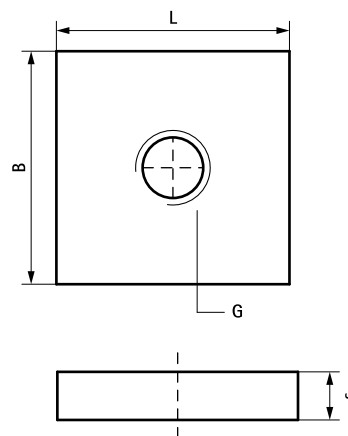

Walraven Strut Čtvercová kluzná matice

(H 24 30)

upevnění na lištu Strut

Vlastnosti a výhody

- materiál: ocel 1.0332
- pozinkováno
- testováno pro požární bezpečnost

Výr. č.	G	L	B	s	Pro lišty	F _{a,z} (N)	F _{a,z 2} (N)	M.Bal.	V.Bal.	Hmot./MJ (g)
6517016	M16	35 mm	35	10	Strut	5 000	15 000	50	250	80.00

F_{a,z 2} testováno na profilu 41x62x2,5 s podložkami BIS Strut - ve tvaru U, obj. č. 66588016.

Doplňky

Walraven RapidStrut® Montážní lišty DS 5
(BUP1000)

Alternativa

Walraven RapidStrut® Kluzné matice s
plast. křídélky
Walraven Strut Kluzné matice (BUP1000)