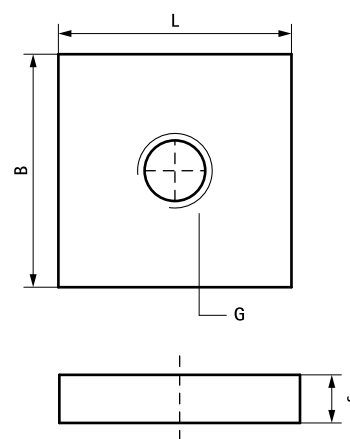

# Walraven Strut Čtvercová kluzná matice (BUP1000)

(H 24 32)

upevnění na lištu Strut

Výr. č.	G	L	B	s	Pro lišty	F <sub>a,z</sub>	F <sub>a,z 2</sub>	M.Bal.	V.Bal.	Hmot./MJ
			(mm)	(mm)		(N)	(N)			(g)
65178016	M16	35 mm	35	10	Strut	5 000	15 000	50	250	84.00

*F<sub>0,z 2</sub> testováno na profilu 41x62x2,5 s podložkami BIS Strut - ve tvaru U, obj. č. 66588016.*