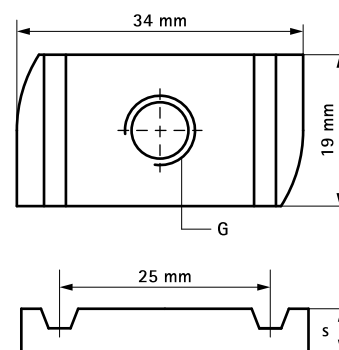

Walraven Strut Kluzné matice (BUP1000)

(H 24 15)

upevnění na lištu Strut

Vlastnosti a výhody

- pro všechny typy Strut-lišty
- pro těsné upevnění příslušenství (např. spojek) na lištu
- materiál: ocel 1.0332
- testováno pro požární bezpečnost
- povrchová úprava:
 - výrobek je součástí systému Walraven BIS UltraProtect® 1000
 - vhodné pro vnitřní i vnější instalace
 - testováno dle ISO 9227, test v solné mlze min. 1 000 hodin (max. 5% koroze)

Výr. č.	G	s (mm)	T _(inst.) (Nm)	Pro lišty	F _{a,z} (N)	F _{a,x} (N)	M.Bal.	V.Bal.	Hmot./MJ (g)
65188006	M6	5,0	7,0	Strut	2 660	950	100	-	21.70
65188008	M8	6,0	25,0	Strut	4 500	2 200	100	1 000	24.60
65188010	M10	9,0	40,0	Strut	5 000	2 550	100	500	31.60
65188012	M12	9,0	50,0	Strut	5 000	2 950	100	500	33.20

M10 testováno pro požární bezpečnost odpovídá EN 1366-1.

M12 testováno pro požární bezpečnost odpovídá EN 1366-1.

Testované hodnoty v kombinaci s BIS RapidStrut® Lištou 41x41x2,5 mm.

Další podrobnosti naleznete v technickém listu.