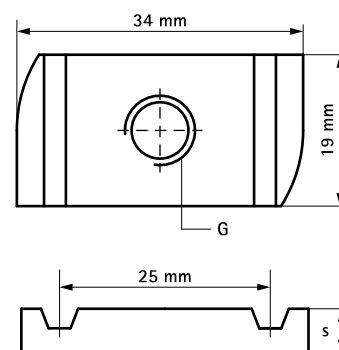

Doplňky

Walraven RapidStrut® Montážní lišty DS 5
(BUP1000)

Alternativa

Walraven RapidStrut® Kluzné matice s
plast. křídélky