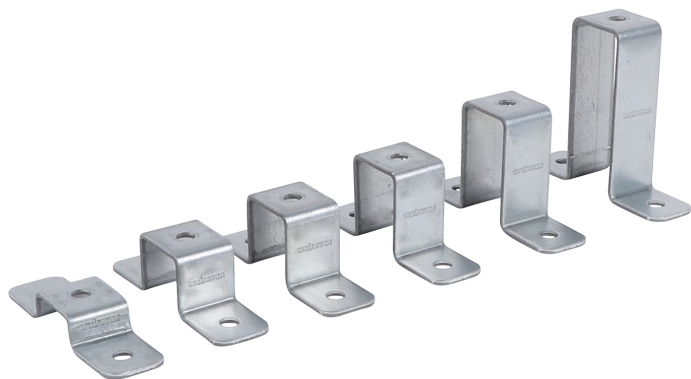

## Walraven Strut křížové spojky (BUP1000)

(H 28 143)

### Vlastnosti a výhody

- spojka pro vytvoření křížových spojů mezi Strut lištami
- pro upevnění Strut lišt na stěny nebo stropy
- tvar otvorů je přizpůsoben tvaru perforace u lišt Strut pro průchozí šrouby
- snadná instalace díky zaobleným rohům
- materiál: ocel 1.0242 (S250GD) + ZM310 MAC
- povrchová úprava:
  - výrobek je součástí systému Walraven BIS UltraProtect® 1000
  - vhodné pro vnitřní i vnější instalace
  - testováno dle ISO 9227, test v solné mlze min. 1 000 hodin (max. 5% koroze)

### Doplňky

Walraven RapidStrut® Montážní lišty DS 5 (BUP1000)  
Walraven RapidStrut® Montážní lišty (BUP1000)  
Walraven Strut Kluzné matice (BUP1000)

### Doplňky

Walraven RapidStrut® Kluzné matice s plast. křídélky  
Walraven Podložky (plošné) (BUP1000)