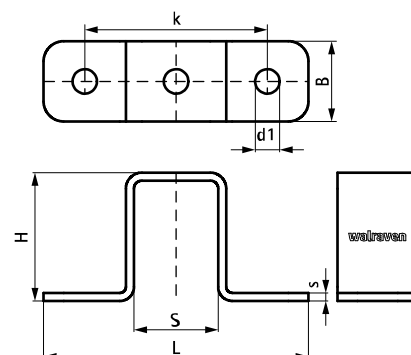

## Walraven Strut křížové spojky (BUP1000)

(H 28 143)

### Vlastnosti a výhody

- spojka pro vytvoření křížových spojů mezi Strut lištami
- pro upevnění Strut lišt na stěny nebo stropy
- tvar otvorů je přizpůsoben tvaru perforace u lišt Strut pro průchozí šrouby
- snadná instalace díky zaobleným rohům
- materiál: ocel 1.0242 (S250GD) + ZM310 MAC
- povrchová úprava:
  - výrobek je součástí systému Walraven BIS UltraProtect® 1000
  - vhodné pro vnitřní i vnější instalace
  - testováno dle ISO 9227, test v solné mlze min. 1 000 hodin (max. 5% koroze)

Výr. č.	L	B	H	s	d1	S	k	Pro lišty	M.Bal.	Hmot./MJ
		(mm)	(mm)	(mm)	(mm)	(mm)	(mm)			(g)
66588292	141 mm	40	24	4,0	12,2	42	100	Strut 41x21	25	190.00
66588294	141 mm	40	44	4,0	12,2	42	100	Strut 41x41	25	241.00
66588295	141 mm	40	54	4,0	12,2	42	100	Strut 41x51 (BIS RapidStrut® DS 5)	25	277.00
66588296	141 mm	40	64	4,0	12,2	42	100	Strut 41x62	20	291.00
66588298	141 mm	40	84	4,0	12,2	42	100	Strut 41x82	10	341.00
66588299	141 mm	40	126	4,0	12,2	42	100	Strut 41x124	10	430.00