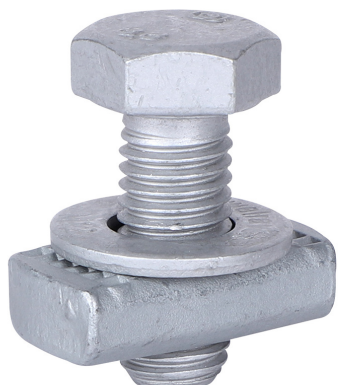

Walraven Strut Bolt Set Hexagon Head (BUP1000)

(H 24 71)

pre-assembled fasteners for Strut rail connections

Vlastnosti a výhody

- channel slide nut with Bolt DIN 933 and washer
- ready to use set for connecting brackets and other accessories to RapidStrut® Channels
- pre-assembled to save time at installation; no need to organize single fastener parts
- materiál: ocel
- povrchová úprava:
 - výrobek je součástí systému Walraven BIS UltraProtect® 1000
 - vhodné pro vnitřní i vnější instalace
 - testováno dle ISO 9227, test v solné mlze min. 1 000 hodin (max. 5% koroze)

Výr. č.	G	L	LU (mm)	s1 (mm)	SW1 (mm)	T _(inst.) (Nm)	Pro lišty	M.Bal.	V.Bal.	Hmot./MJ (g)
614581002	M10	31,4	25	9	17	40,0	Strut	50	7 200	2780.00
614581003	M10	36,4	30	9	17	40,0	Strut	50	7 200	3330.00
614581202	M12	32,5	25	9	19	50,0	Strut	50	7 200	3770.00
614581203	M12	37,5	30	9	19	50,0	Strut	50	7 200	3920.00