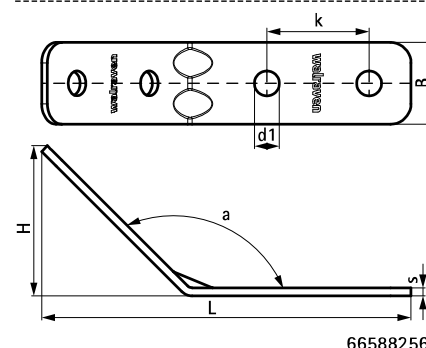

# Walraven Strut úhlové spojky 135° (BUP1000)

(H 28 63)

## Vlastnosti a výhody

- úhlová spojka pro všechny Strut lišty na vytváření konstrukci
- tvar otvorů je přizpůsoben tvaru perforace u lišt Strut pro průchozí šrouby
- snadná instalace díky zaobleným rohům
- vyztužení v místě ohybu pro větší pevnost
- materiál: ocel 1.0242 (S250GD) + ZM310 MAC
- povrchová úprava: výrobek je součástí systému Walraven BIS UltraProtect® 1000
- vhodné pro vnitřní i vnější instalace
- testováno dle ISO 9227, test v solné mlze min. 1 000 hodin (max. 5% koroze)

Výr. č.	Model	L	B	H	s	d1	k	a	M.Bal.	Hmot./MJ
		(mm)	(mm)	(mm)	(mm)	(mm)	(mm)	(°)		(g)
66588242	KR / DL	147 mm	40	39	4,0	Ø 12,2	50	135	25	189.00
66588256	DL / DL	180 mm	40	80	4,0	Ø 12,2	50	135	25	245.00