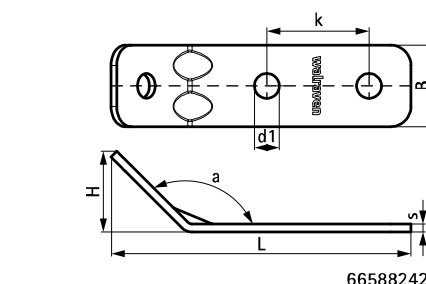

# Walraven Strut úhlové spojky 135° (BUP1000)

(H 28 63)

## Vlastnosti a výhody

- úhlová spojka pro všechny Strut lišty na vytváření konstrukci
- tvar otvorů je přizpůsoben tvaru perforace u lišt Strut pro průchozí šrouby
- snadná instalace díky zaobleným rohům
- vyztužení v místě ohybu pro větší pevnost
- materiál: ocel 1.0242 (S250GD) + ZM310 MAC
- povrchová úprava: výrobek je součástí systému Walraven BIS UltraProtect® 1000
- vhodné pro vnitřní i vnější instalace
- testováno dle ISO 9227, test v solné mlze min. 1 000 hodin (max. 5% koroze)

Výr. č.	Model	L	B	H	s	d1	k	a	M.Bal.	Hmot./MJ
		(mm)	(mm)	(mm)	(mm)	(mm)	(mm)	(°)		(g)
66588242	KR / DL	147 mm	40	39	4,0	Ø 12,2	50	135	25	189.00
66588256	DL / DL	180 mm	40	80	4,0	Ø 12,2	50	135	25	245.00