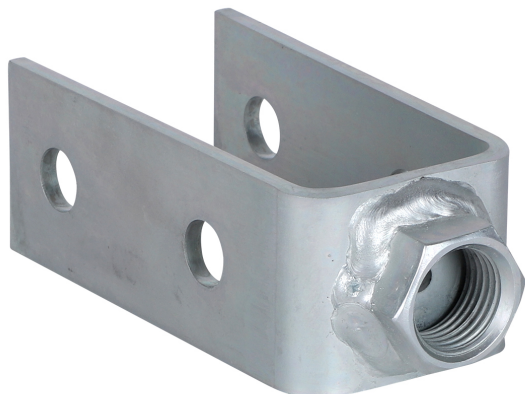

Walraven Strut adaptér pro HD objímky (BUP1000)

(H 16 03)

k připojení objímek s 1/2" připojovací maticí ke konzolám

Vlastnosti a výhody

- připojovací adaptér pro uchycení HD 1/2" objímek ke konzolám RapidStrut
- vhodné pro konzoly RapidStrut typ 41|H a 41|M
- k vytvoření svislé podpěry pro potrubí
- vhodné pro vnitřní i venkovní použití
- materiál: ocel 1.0332
- povrchová úprava: výrobek je součástí systému Walraven BIS UltraProtect® 1000
- vhodné pro vnitřní i vnější instalace
- testováno dle ISO 9227, test v solné mlze min. 1 000 hodin (max. 5% koroze)

Výr. č.	G	L	L1	H	h	s	d1	k	M.Bal.	Hmot./MJ
			(mm)	(mm)	(mm)	(mm)	(mm)	(mm)		(g)
66588290	G1/2"	50 mm	42	115	96	4	13	50	25	315.00

Doplňky

Walraven RapidStrut® Konzoly (BUP1000)
Walraven RapidStrut® Kluzné matice s plast. křídélky
Walraven Strut Podložky - plošné (BUP1000)

Doplňky

BIS Šrouby se šestihlannou hlavou (BUP1000)