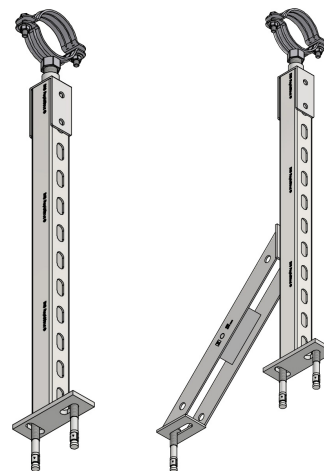

Walraven Strut adaptér pro HD objímky (BUP1000)

(H 16 03)

k připojení objímek s 1/2" připojovací maticí ke konzolám

Vlastnosti a výhody

- připojovací adaptér pro uchycení HD 1/2" objímek ke konzolám RapidStrut
- vhodné pro konzoly RapidStrut typ 41|H a 41|M
- k vytvoření svislé podpěry pro potrubí
- vhodné pro vnitřní i venkovní použití
- materiál: ocel 1.0332
- povrchová úprava: výrobek je součástí systému Walraven BIS UltraProtect® 1000
- vhodné pro vnitřní i vnější instalace
- testováno dle ISO 9227, test v solné mlze min. 1 000 hodin (max. 5% koroze)

Výr. č.	G	L	L1	H	h	s	d1	k	M.Bal.	Hmot./MJ
			(mm)	(mm)	(mm)	(mm)	(mm)	(mm)		(g)
66588290	G1/2"	50 mm	42	115	96	4	13	50	25	315.00

Doplňky

Walraven RapidStrut® Konzoly (BUP1000)
Walraven RapidStrut® Kluzné matice s plast. křídélky
Walraven Strut Podložky - plošné (BUP1000)

Doplňky

BIS Šrouby se šestihlannou hlavou (BUP1000)