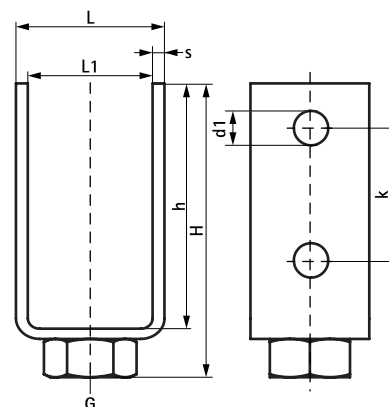

Walraven Strut adaptér pro HD objímky (BUP1000)

(H 16 03)

k připojení objímek s 1/2" připojovací maticí ke konzolám

Vlastnosti a výhody

- připojovací adaptér pro uchycení HD 1/2" objímek ke konzolám RapidStrut
- vhodné pro konzoly RapidStrut typ 41|H a 41|M
- k vytvoření svislé podpěry pro potrubí
- vhodné pro vnitřní i venkovní použití
- materiál: ocel 1.0332
- povrchová úprava: výrobek je součástí systému Walraven BIS UltraProtect® 1000
- vhodné pro vnitřní i vnější instalace
- testováno dle ISO 9227, test v solné mlze min. 1 000 hodin (max. 5% koroze)

Výr. č.	G	L	L1	H	h	s	d1	k	M.Bal.	Hmot./MJ
			(mm)	(mm)	(mm)	(mm)	(mm)	(mm)		(g)
66588290	G1/2"	50 mm	42	115	96	4	13	50	25	315.00

Doplňky

Walraven RapidStrut® Konzoly (BUP1000)
Walraven RapidStrut® Kluzné matice s plast. křídélky
Walraven Strut Podložky - plošné (BUP1000)