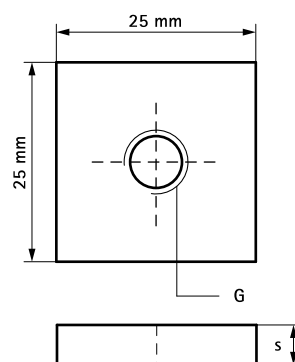

## Walraven Čtvercové kluzné matice

(G 30 20)

upevnění na lišty Walraven RapidRail®

## Vlastnosti a výhody

- pro lišty 30x15, 30x20, 30x30, 30x45, 38x40
- materiál: ocel 1.0332
- díky tvaru zapadá matice dobře do lišty
- pozinkováno

Výr. č.	G	s (mm)	T <sub>(inst.)</sub> (Nm)	Pro lišty	M.Bal.	V.Bal.	Hmot./MJ (g)
6519910	M6	4,0	7,5	27x18, 30x15, 30x20, 30x30, 30x45, 38x40	50	250	18.00
6519911	M8	4,0	15,0	27x18, 30x15, 30x20, 30x30, 30x45, 38x40	50	250	21.00
6519912	M10	5,0	15,0	27x18, 30x15, 30x20, 30x30, 30x45, 38x40	50	250	20.40
6519913	M12	5,0	-	27x18, 30x15, 30x20, 30x30, 30x45, 38x40	50	250	19.50