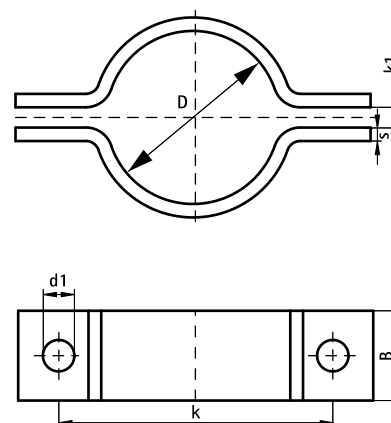

## Vlastnosti a výhody

- každá objímka se dodává jako dvě půlobjímky
- pro běžné průměry potrubí 25 - 610 mm
- pro vysoce zatěžované upevnění potrubí k ocelovým nosníkům, profilům, konzolám
- šrouby, matice a podložky nejsou součástí výrobku
- materiál: ocel 1.0038 (S235JR)
- žárový zinek
- pro provozní teploty do +300 °C