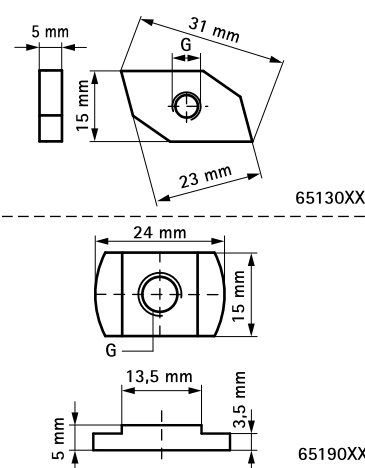

## Vlastnosti a výhody

- pro lišty 27x18, 30x15, 30x20, 30x30, 30x45, 38x40
- výrobek č. 65130XX: díky tvaru zapadá matice dobře do lišty
- výrobek č. 65190XX: osazení zapadne do slotu lišty (utažení otočením proti směru)
- materiál: ocel
- pozinkováno

Výr. č.	Typ	G	T <sub>(inst.)</sub> (Nm)	Pro lišty	F <sub>a,z</sub> (N)	M.Bal.	V.Bal.	Hmot./MJ (g)
6513006	651A	M6	7,5	27x18, 30x15, 30x20, 30x30, 30x45	-	100	2 000	11.00
6513008	651A	M8	10,0	27x18, 30x15, 30x20, 30x30, 30x45	-	100	2 000	10.00
6513010	651A	M10	10,0	27x18, 30x15, 30x20, 30x30, 30x45	-	100	2 000	8.80
6519006	651C	M6	7,5	27x18, 30x15, 30x20, 30x30, 30x45	3 100	50	1 000	11.00
6519008	651C	M8	10,0	27x18, 30x15, 30x20, 30x30, 30x45	3 100	50	2 000	9.30
6519010	651C	M10	10,0	27x18, 30x15, 30x20, 30x30, 30x45	3 100	50	1 000	7.70