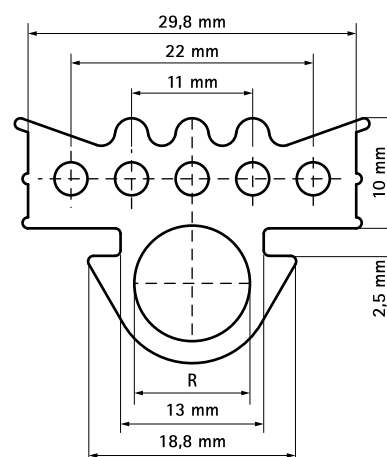

## Walraven RapidRail® Gumový pás

(G 45 10)

zvukově izolační vložka pro lišty

## Vlastnosti a výhody

- zvukově izolační vložka pro lišty
- také možno použít pro závitové tyče M6, M8 nebo M10
- pro lišty 27x18, 30x15, 30x20, 30x30, 30x45, 38x40
- bez bělidel a odolné proti stárnutí
- odolné proti ozónu, UV, počasí a mořské vodě
- materiál: EPDM guma, černá
- tvrdost podle ShoreA 55 ±5
- materiál třídy B2 dle DIN 4102-1 a třídy E podle EN 13501-1
- odolné proti teplotám: od -30 °C do +110 °C
- zvukově izolační vložka dle DIN 4109

Výr. č.	R	L	Pro lišty	M.Bal.	MJ	Hmot./MJ <sup>(g)</sup>
6568001	M6 - M10	30 m	27x18, 30x15, 30x20, 30x30, 30x45, 38x40	30	m.	380.00