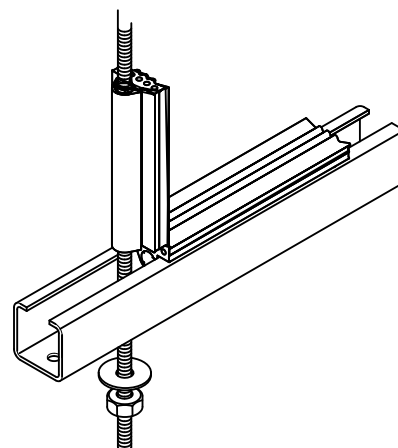

## Walraven RapidRail® Gumový pás

(G 45 10)

zvukově izolační vložka pro lišty

## Vlastnosti a výhody

- zvukově izolační vložka pro lišty
- také možno použít pro závitové tyče M6, M8 nebo M10
- pro lišty 27x18, 30x15, 30x20, 30x30, 30x45, 38x40
- bez bělidel a odolné proti stárnutí
- odolné proti ozónu, UV, počasí a mořské vodě
- materiál: EPDM guma, černá
- tvrdost podle ShoreA 55 ±5
- materiál třídy B2 dle DIN 4102-1 a třídy E podle EN 13501-1
- odolné proti teplotám: od -30 °C do +110 °C
- zvukově izolační vložka dle DIN 4109