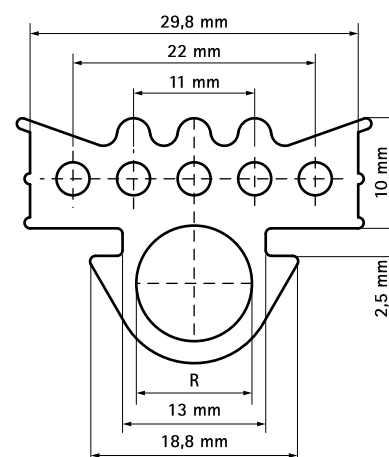

Walraven RapidRail® Gumový pás

(G 45 10)

zvukově izolační vložka pro lišty

Vlastnosti a výhody

- zvukově izolační vložka pro lišty
- také možno použít pro závitové tyče M6, M8 nebo M10
- pro lišty 27x18, 30x15, 30x20, 30x30, 30x45, 38x40
- bez bělidel a odolné proti stárnutí
- odolné proti ozónu, UV, počasí a mořské vodě
- materiál: EPDM guma, černá
- tvrdost podle ShoreA 55 ±5
- materiál třídy B2 dle DIN 4102-1 a třídy E podle EN 13501-1
- odolné proti teplotám: od -30 °C do +110 °C
- zvukově izolační vložka dle DIN 4109

Výr. č.	R	L	Pro lišty	M.Bal.	MJ	Hmot./MJ ^(g)
6568001	M6 - M10	30 m	27x18, 30x15, 30x20, 30x30, 30x45, 38x40	30	m.	380.00

Doplňky

Walraven RapidRail® Montážní lišty
Walraven RapidRail® Konzoly