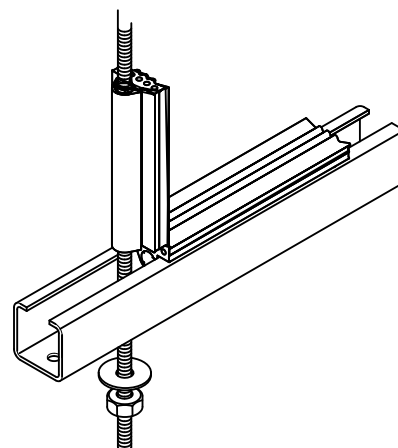

Walraven RapidRail® Gumový pás

(G 45 10)

zvukově izolační vložka pro lišty

Vlastnosti a výhody

- zvukově izolační vložka pro lišty
- také možno použít pro závitové tyče M6, M8 nebo M10
- pro lišty 27x18, 30x15, 30x20, 30x30, 30x45, 38x40
- bez bělidel a odolné proti stárnutí
- odolné proti ozónu, UV, počasí a mořské vodě
- materiál: EPDM guma, černá
- tvrdost podle ShoreA 55 ±5
- materiál třídy B2 dle DIN 4102-1 a třídy E podle EN 13501-1
- odolné proti teplotám: od -30 °C do +110 °C
- zvukově izolační vložka dle DIN 4109

Výr. č.	R	L	Pro lišty	M.Bal.	MJ	Hmot./MJ ^(g)
6568001	M6 - M10	30 m	27x18, 30x15, 30x20, 30x30, 30x45, 38x40	30	m.	380.00

Doplňky

Walraven RapidRail® Montážní lišty
Walraven RapidRail® Konzoly