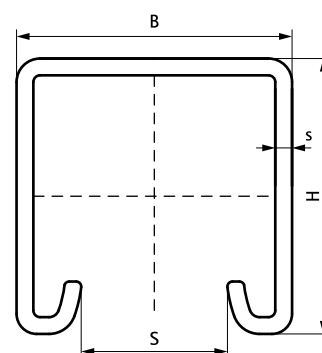

## Walraven RapidStrut® Montážní lišty (Nerez - SSt)

(M 45 05)

zavěšení a podpora

6507X27

6507X47

## Vlastnosti a výhody

- univerzální lištový systém
- vzdálenost mezi koncem lišty a prvním otvorem je vždy stejná
- nekonečný metr je vyražen na jedné straně
- s vnitřními ohyby se zoubkováním pro extra uchycení
- materiál: nerezová ocel 1.4404 (AISI 316L)

Výr. č.	L	B	H	s	S	M.Bal.	M.Svz.	V.Svz.	Hmot./MJ
		(mm)	(mm)	(mm)	(mm)				(g)
6507327	3 m	41	21	2,50	22	3	150	-	1677.00
6507627	6 m	41	21	2,50	22	6	300	-	1677.00
6507347	3 m	41	41	2,50	22	3	150	-	2450.00
6507647	6 m	41	41	2,50	22	6	60	300	2450.00