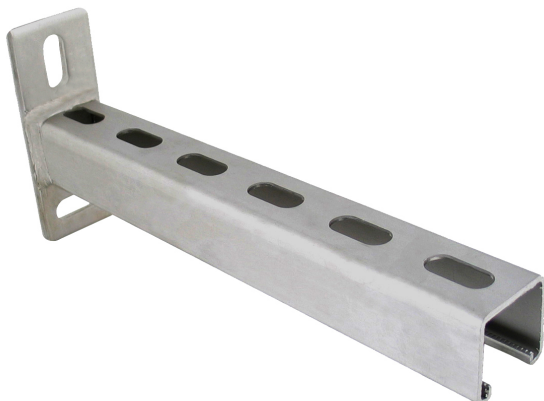

# Walraven RapidStrut® Konzoly (Nerez - SSt)

(M 50 05)

upevnění na zeď

## Vlastnosti a výhody

- stěnová destička přivařená na Strut-Profil
- drážky dané k sobě v 90° zjednodušují fixaci
- svařeno CO<sub>2</sub>
- s vnitřními ohyby se zoubkováním pro extra uchycení
- materiál: nerezová ocel 1.4401 (A4), AISI 316

Výr. č.	L	B	H	s	s1	d1	S	k	Od lišty	M.Bal.	Hmot./MJ
		(mm)	(mm)	(mm)	(mm)	(mm)	(mm)	(mm)			(g)
6607861	150 mm	45	130	2,5	8,0	30 x 13	22	87,5	Strut 41x41	10	730.00
6607870	200 mm	45	130	2,5	8,0	30 x 13	22	87,5	Strut 41x41	10	826.00
6607862	300 mm	45	130	2,5	8,0	30 x 13	22	87,5	Strut 41x41	10	1040.00
6607874	400 mm	45	130	2,5	8,0	30 x 13	22	87,5	Strut 41x41	10	1278.00
6607863	450 mm	45	130	2,5	8,0	30 x 13	22	87,5	Strut 41x41	10	1324.00
6607873	500 mm	45	130	2,5	8,0	30 x 13	22	87,5	Strut 41x41	10	1450.00
6607864	600 mm	45	130	2,5	8,0	30 x 13	22	87,5	Strut 41x41	8	1778.00
6607865	750 mm	45	130	2,5	8,0	30 x 13	22	87,5	Strut 41x41	8	2095.00

### Doplňky

Walraven RapidStrut® Kluzné matice G2 (Nerez - SSt)  
Walraven RapidStrut® Kluzné matice s plastem (Nerez - SSt)  
BIS Strut Posuvné svorníky (Nerez - SSt)