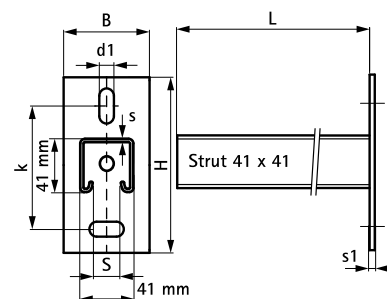

## Vlastnosti a výhody

- stěnová destička přivařená na Strut-Profil
- drážky dané k sobě v 90° zjednodušují fixaci
- svařeno CO<sub>2</sub>
- s vnitřními ohyby se zoubkováním pro extra uchycení
- materiál: nerezová ocel 1.4401 (A4), AISI 316

Výr. č.	L	B	H	s	s1	d1	S	k	Od lišty	M.Bal.	Hmot./MJ
		(mm)	(mm)	(mm)	(mm)	(mm)	(mm)	(mm)			(g)
6607861	150 mm	45	130	2,5	8,0	30 x 13	22	87,5	Strut 41x41	10	730.00
6607870	200 mm	45	130	2,5	8,0	30 x 13	22	87,5	Strut 41x41	10	826.00
6607862	300 mm	45	130	2,5	8,0	30 x 13	22	87,5	Strut 41x41	10	1040.00
6607874	400 mm	45	130	2,5	8,0	30 x 13	22	87,5	Strut 41x41	10	1278.00
6607863	450 mm	45	130	2,5	8,0	30 x 13	22	87,5	Strut 41x41	10	1324.00
6607873	500 mm	45	130	2,5	8,0	30 x 13	22	87,5	Strut 41x41	10	1450.00
6607864	600 mm	45	130	2,5	8,0	30 x 13	22	87,5	Strut 41x41	8	1778.00
6607865	750 mm	45	130	2,5	8,0	30 x 13	22	87,5	Strut 41x41	8	2095.00