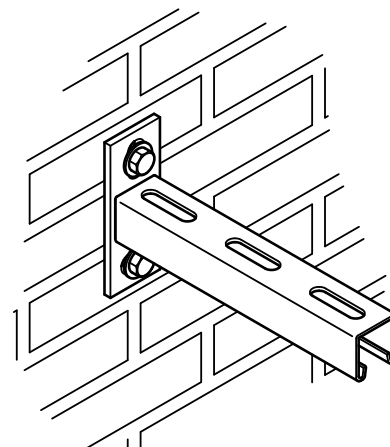

# Walraven RapidStrut® Konzoly (Nerez - SSt)

(M 50 05)

upevnění na zeď

## Vlastnosti a výhody

- stěnová destička přivařená na Strut-Profil
- drážky dané k sobě v 90° zjednodušují fixaci
- svařeno CO<sub>2</sub>
- s vnitřními ohyby se zoubkováním pro extra uchycení
- materiál: nerezová ocel 1.4401 (A4), AISI 316