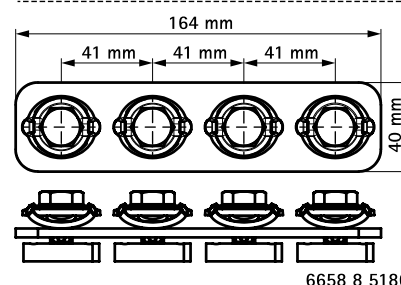

Walraven RapidStrut® Lištové spojky G2 (BUP1000)

(H 28 74)

pro vytváření konstrukcí ze Strut

Vlastnosti a výhody

- spojka s předmontovanou BIS RapidStrut® Kluznou maticí či maticemi
- pro zhotovení konstrukcí ze Strut-Lišt
- připraveno k použití, rychlé a snadné upevnění, drží na daném místě před finálním dotažením
- 'Direct Twist' technologie pro rychlou a bezpečnou instalaci
- vizuální průvodce pro kontrolu pozice kluzné matice
- optimalizováno pro snadnou instalaci s elektrickým nářadím
- materiál: kovové části z oceli 1.0332; pružiny z POM (polyoxymethylen), zelená
- povrchová úprava:
 - výrobek je součástí systému Walraven BIS UltraProtect® 1000
 - vhodné pro vnitřní i vnější instalace
 - testováno dle ISO 9227, test v solné mlze min. 1 000 hodin (max. 5% koroze)

| Výr. č. | Typ | L | T _(inst.) (Nm) | Pro lišty | M.Bal. | Hmot./MJ (g) |
|-----------|---------|--------|------------------------------|-----------|--------|-----------------|
| 665885184 | 2 x M10 | 82 mm | 40,0 | Strut | 50 | 241.00 |
| 665885186 | 4 x M10 | 164 mm | 40,0 | Strut | 25 | 484.00 |