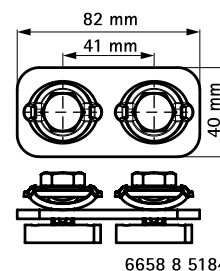

Walraven RapidStrut® Lištové spojky G2 (BUP1000)

(H 28 74)

pro vytváření konstrukcí ze Strut

Vlastnosti a výhody

- spojka s předmontovanou BIS RapidStrut® Kluznou maticí či maticemi
- pro zhotovení konstrukcí ze Strut-Lišt
- připraveno k použití, rychlé a snadné upevnění, drží na daném místě před finálním dotažením
- 'Direct Twist' technologie pro rychlou a bezpečnou instalaci
- vizuální průvodce pro kontrolu pozice kluzné matice
- optimalizováno pro snadnou instalaci s elektrickým nářadím
- materiál: kovové části z oceli 1.0332; pružiny z POM (polyoxymethylen), zelená
- povrchová úprava:
 - výrobek je součástí systému Walraven BIS UltraProtect® 1000
 - vhodné pro vnitřní i vnější instalace
 - testováno dle ISO 9227, test v solné mlze min. 1 000 hodin (max. 5% koroze)

| Výr. č. | Typ | L | T _(inst.) (Nm) | Pro lišty | M.Bal. | Hmot./MJ (g) |
|-----------|---------|--------|------------------------------|-----------|--------|-----------------|
| 665885184 | 2 x M10 | 82 mm | 40,0 | Strut | 50 | 241.00 |
| 665885186 | 4 x M10 | 164 mm | 40,0 | Strut | 25 | 484.00 |