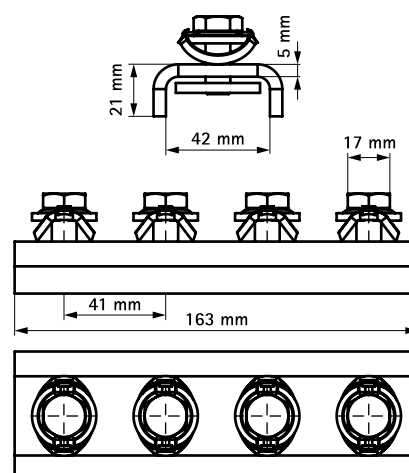

Walraven RapidStrut® Lištová spojka "U" G2 (BUP1000)

(H 28 89)

Vlastnosti a výhody

- spojka s předmontovanou BIS RapidStrut® Kluznou maticí či maticem
- pro zhotovení konstrukcí ze Strut-Lišt
- připraveno k použití, rychlé a snadné upevnění, drží na daném místě před finálním dotažením
- materiál: kovové části z oceli 1.0332; pružiny z POM (polyoxymethylen), zelená
- povrchová úprava:
 - výrobek je součástí systému Walraven BIS UltraProtect® 1000
 - vhodné pro vnitřní i vnější instalace
 - testováno dle ISO 9227, test v solné mlze min. 1 000 hodin (max. 5% koroze)

Výr. č.	T _(inst.) (Nm)	Pro lišty	M.Bal.	Hmot./MJ (g)
665885421	40,0	Strut	20	745.00

Doplňky

Walraven RapidStrut® Montážní lišty DS 5
(BUP1000)

Alternativa

Walraven RapidStrut® Lištové spojky G2
(BUP1000)