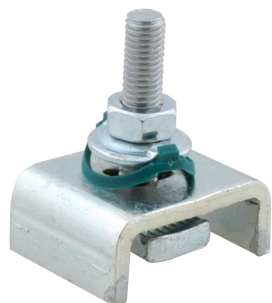

## Walraven RapidStrut® Posuvné svorníky 'U' G2 (BUP1000)

(H 24 59)

### Vlastnosti a výhody

- posuvný svorník s U-tvarovanou podložkou a BIS RapidStrut® pružinou
- U-tvarované pro extra stabilitu
- připraveno k použití, rychlé a snadné upevnění, drží na daném místě před finálním dotažením
- vizuální průvodce pro kontrolu pozice kluzné matice
- materiál: kovové části z oceli 1.0332; pružiny z POM (polyoxymethylen), zelená
- povrchová úprava:
  - výrobek je součástí systému Walraven BIS UltraProtect® 1000
  - vhodné pro vnitřní i vnější instalace
  - testováno dle ISO 9227, test v solné mlze min. 1 000 hodin (max. 5% koroze)