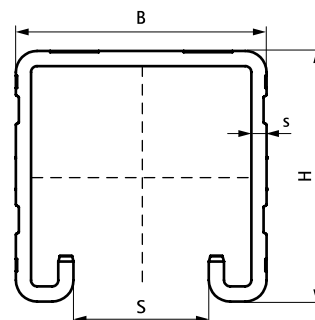

RAL-GZ 655/C
Cert.Nr. 2015-02