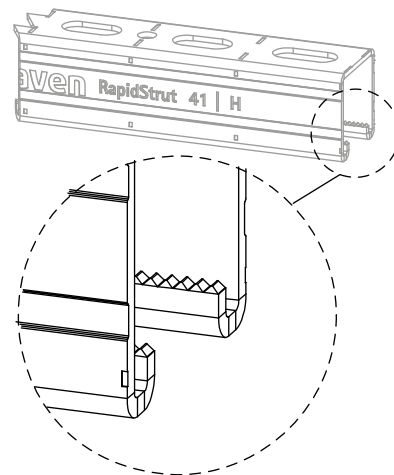

RAL-GZ 655/C
Cert.Nr. 2015-02