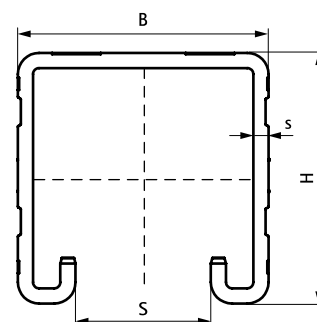

Walraven RapidStrut® Montážní lišty (BUP1000)

(H 04 13)

pro středně těžké zatížení

65018627

65018647

65018667

65018687

Vlastnosti a výhody

- univerzální lišťový systém
- ochrana proti korozi zůstane neporušena i po řezání
- vzdálenost mezi koncem lišty a prvním otvorem je vždy stejná
- s vnitřními ohyby se zoubkováním pro extra uchycení
- průběžná perforace s kulatými otvory pro kotvení
- s řeznými značkami každých 50 mm na všech třech stranách profilu
- materiál: ocel 1.0242 (S250GD)
- povrchová úprava:
 - výrobek je součástí systému Walraven BIS UltraProtect® 1000
 - vhodné pro vnitřní i vnější instalace
 - testováno dle ISO 9227, test v solné mlze min. 1 000 hodin (max. 5% koroze)
- Walraven RapidStrut® 41|H a 62|H lišta litestováno pro požární bezpečnost odpovídá EN 1363-1
- montážní systémy Walraven RapidStrut® (typ 21|L, 21|H, 41|L, 41|H) odpovídají normě BS 6946:1988, britské specifikaci pro kovové kabelové podpurné systémy pro elektrické instalace