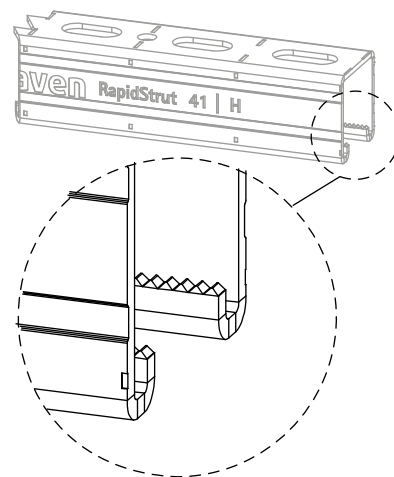

Walraven RapidStrut® Montážní lišty (BUP1000)

(H 04 13)

pro středně těžké zatížení

65018627

65018647

65018667

65018687

Vlastnosti a výhody

- univerzální lišťový systém
- ochrana proti korozi zůstane neporušena i po řezání
- vzdálenost mezi koncem lišty a prvním otvorem je vždy stejná
- s vnitřními ohyby se zoubkováním pro extra uchycení
- průběžná perforace s kulatými otvory pro kotvení
- s řeznými značkami každých 50 mm na všech třech stranách profilu
- materiál: ocel 1.0242 (S250GD)
- povrchová úprava:
 - výrobek je součástí systému Walraven BIS UltraProtect® 1000
 - vhodné pro vnitřní i vnější instalace
 - testováno dle ISO 9227, test v solné mlze min. 1 000 hodin (max. 5% koroze)
- Walraven RapidStrut® 41|H a 62|H lišta litestováno pro požární bezpečnost odpovídá EN 1363-1
- montážní systémy Walraven RapidStrut® (typ 21|L, 21|H, 41|L, 41|H) odpovídají normě BS 6946:1988, britské specifikaci pro kovové kabelové podpurné systémy pro elektrické instalace