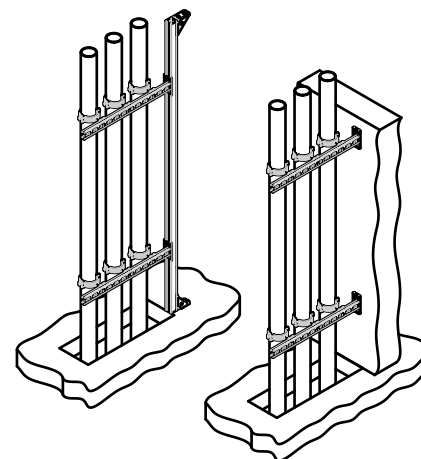

## Walraven RapidStrut® Konzoly vertikální (BUP1000)

(H 08 07)

### Vlastnosti a výhody

- vertikálně svařovaná konzole pro vertikální instalace potrubí
- perfektní řešení pro šachty se stěnou nebo bez stěny
- optimální využití prostoru dostupného v šachtách
- svařeno CO<sub>2</sub>
- s vnitřními ohyby se zoubkováním pro extra uchycení
- materiál: ocel 1.0226
- povrchová úprava:
- výrobek je součástí systému Walraven BIS UltraProtect® 1000
- vhodné pro vnitřní i vnější instalace
- testováno dle ISO 9227, test v solné mlze min. 1 000 hodin (max. 5% koroze)

Výr. č.	L	B	H	s	d1	S	k	Od lišty	M.Bal.	Hmot./MJ
		(mm)	(mm)	(mm)	(mm)	(mm)	(mm)			(g)
6603828	300 mm	48	130	5,0	25 x 11	22	90	Strut 41x21	10	674.00
6603829	600 mm	48	130	5,0	25 x 11	22	90	Strut 41x21	10	1180.00