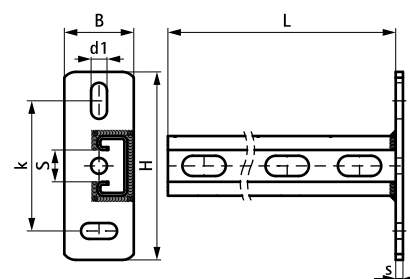

### Vlastnosti a výhody

- vertikálně svařovaná konzole pro vertikální instalace potrubí
- perfektní řešení pro šachty se stěnou nebo bez stěny
- optimální využití prostoru dostupného v šachtách
- svařeno CO<sub>2</sub>
- s vnitřními ohyby se zoubkováním pro extra uchycení
- materiál: ocel 1.0226
- povrchová úprava:
- výrobek je součástí systému Walraven BIS UltraProtect® 1000
- vhodné pro vnitřní i vnější instalace
- testováno dle ISO 9227, test v solné mlze min. 1 000 hodin (max. 5% koroze)

Výr. č.	L	B	H	s	d1	S	k	Od lišty	M.Bal.	Hmot./MJ
		(mm)	(mm)	(mm)	(mm)	(mm)	(mm)			(g)
6603828	300 mm	48	130	5,0	25 x 11	22	90	Strut 41x21	10	674.00
6603829	600 mm	48	130	5,0	25 x 11	22	90	Strut 41x21	10	1180.00