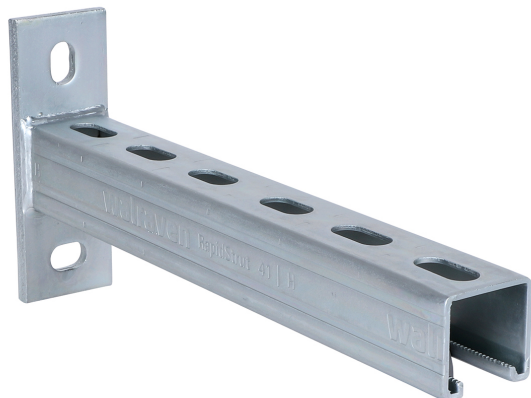

Walraven RapidStrut® Konzoly (BUP1000)

(H 08 06)

upevnění na zeď, podlahu nebo strop

Vlastnosti a výhody

- patní deska s přivařeným C-profilem
- pro rychlé a snadno nastavitelné upevnění jednoho nebo více potrubí
- svařeno CO₂
- s nekonečnou perforací
- s reznými značkami každých 50 mm na všech třech stranách profilu
- optimálně vyvážený poměr mezi patní deskou a profilem pro efektivní využití zatížení
- materiál: profily z oceli 1.0038 (S235JR)
- materiál: patní deska typ 21 | H z oceli 1.0044 (S275JR)
- materiál: patní deska typu 41 | M a 41 | H z oceli 1.0045 (S355JR)
- povrchová úprava: výrobek je součástí systému Walraven BIS UltraProtect® 1000
- vhodné pro vnitřní i vnější instalace
- testováno dle ISO 9227, test v solné mlze min. 1 000 hodin (max. 5% koroze)
- lišta - typ 41 | H a vyšší je testovaná na požární bezpečnost podle EN 1366-1
- pro více informací ohledně max. dovoleného zatížení ($F_{a,z}$) se podívejte do zátěžových tabulek nebo na náš webový list 'Walraven RapidStrut® technický list'