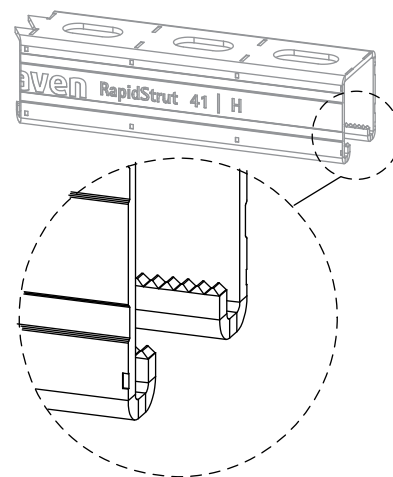

Walraven RapidStrut® Konzoly (BUP1000)

(H 08 06)

upevnění na zeď, podlahu nebo strop

Vlastnosti a výhody

- patní deska s přivařeným C-profilem
- pro rychlé a snadno nastavitelné upevnění jednoho nebo více potrubí
- svařeno CO₂
- s nekonečnou perforací
- s reznými značkami každých 50 mm na všech třech stranách profilu
- optimálně vyvážený poměr mezi patní deskou a profilem pro efektivní využití zatížení
- materiál: profily z oceli 1.0038 (S235JR)
- materiál: patní deska typ 21 | H z oceli 1.0044 (S275JR)
- materiál: patní deska typu 41 | M a 41 | H z oceli 1.0045 (S355JR)
- povrchová úprava: výrobek je součástí systému Walraven BIS UltraProtect® 1000
- vhodné pro vnitřní i vnější instalace
- testováno dle ISO 9227, test v solné mlze min. 1 000 hodin (max. 5% koroze)
- lišta - typ 41 | H a vyšší je testovaná na požární bezpečnost podle EN 1366-1
- pro více informací ohledně max. dovoleného zatížení ($F_{a,z}$) se podívejte do zátěžových tabulek nebo na náš webový list 'Walraven RapidStrut® technický list'