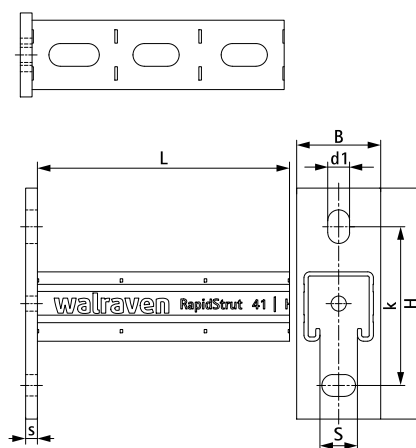

Výr. č.	Typ	L	B	H	s	d1	S	k	M.Bal.	Hmot./MJ
			(mm)	(mm)	(mm)	(mm)	(mm)	(mm)		(g)
66082120	21 | H	200 mm	50	110,0	5,0	18 x 11	22	70	10	553.00
66082130	21 | H	300 mm	50	110,0	5,0	18 x 11	22	70	10	727.00
66082145	21 | H	450 mm	50	110,0	5,0	18 x 11	22	70	20	988.00
66082160	21 | H	600 mm	50	110,0	5,0	18 x 11	22	70	10	1250.00
66084030	41 | M	300 mm	50	137,5	7,0	20 x 13	22	95	10	988.00
66084045	41 | M	450 mm	50	137,5	7,0	20 x 13	22	95	10	1303.00
66084060	41 | M	600 mm	50	137,5	7,0	20 x 13	22	95	8	1618.00
66084115	41 | H	150 mm	50	137,5	7,0	20 x 13	22	95	10	738.00
66084120	41 | H	200 mm	50	137,5	7,0	20 x 13	22	95	10	864.00
66084130	41 | H	300 mm	50	137,5	7,0	20 x 13	22	95	10	1117.00
66084140	41 | H	400 mm	50	137,5	7,0	20 x 13	22	95	10	1369.00
66084145	41 | H	450 mm	50	137,5	7,0	20 x 13	22	95	10	1496.00
66084150	41 | H	500 mm	50	137,5	7,0	20 x 13	22	95	10	1622.00
66084160	41 | H	600 mm	50	137,5	7,0	20 x 13	22	95	8	1875.00
66084175	41 | H	750 mm	50	137,5	7,0	20 x 13	22	95	8	2253.00
66084198	41 | H	1 000 mm	50	137,5	7,0	20 x 13	22	95	1	2885.00
66084199	41 | H	1 200 mm	50	137,5	7,0	20 x 13	22	95	1	3390.00

Pro více informací ohledně max. dovoleného zatížení ($F_{a,z}$) se podívejte do zátěžových tabulek nebo na náš webový list 'Walraven RapidStrut® technický list'.