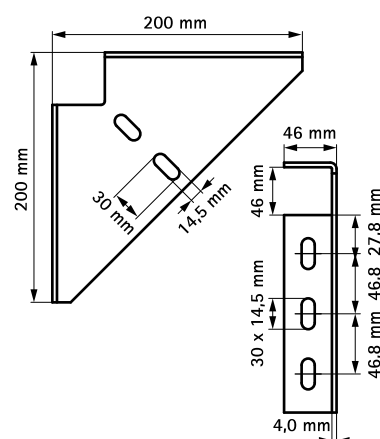

Walraven Strut Lištové úhlové podpěry (BUP1000)

(H 1635)

pro vytváření konstrukcí ze Strut

Vlastnosti a výhody

- jednodílná podpěra
- pro vyztužení stěnových konzolí zespodu, shora nebo ze stran
- také možno použít k zesílení lištových konstrukcí
- materiál: ocel 1.0332
- povrchová úprava:
 - výrobek je součástí systému Walraven BIS UltraProtect® 1000
 - vhodné pro vnitřní i vnější instalace
 - testováno dle ISO 9227, test v solné mlze min. 1 000 hodin (max. 5% koroze)

Výr. č.	Pro lišty	M.Bal.	Hmot./MJ ^(g)
66038020	Strut + 38x40	10	948.00

Doplňky

Walraven RapidStrut® Montážní lišty DS 5 (BUP1000)

Alternativa

Walraven Lištové úhlové podpěry (BUP1000)