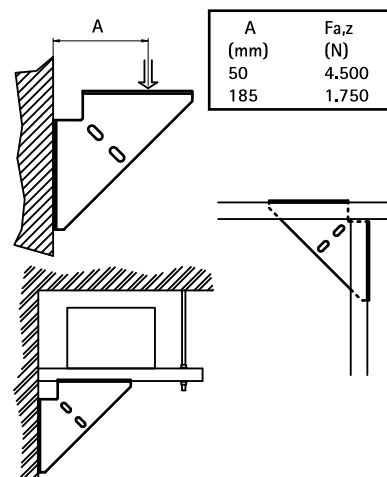

Walraven Strut Lištové úhlové podpěry (BUP1000)

(H 1635)

pro vytváření konstrukcí ze Strut

Vlastnosti a výhody

- jednodílná podpěra
- pro vyztužení stěnových konzolí zespodu, shora nebo ze stran
- také možno použít k zesílení lištových konstrukcí
- materiál: ocel 1.0332
- povrchová úprava:
 - výrobek je součástí systému Walraven BIS UltraProtect® 1000
 - vhodné pro vnitřní i vnější instalace
 - testováno dle ISO 9227, test v solné mlze min. 1 000 hodin (max. 5% koroze)

Výr. č.	Pro lišty	M.Bal.	Hmot./MJ ^(g)
66038020	Strut + 38x40	10	948.00

Doplňky

Walraven RapidStrut® Montážní lišty DS 5 (BUP1000)

Alternativa

Walraven Lištové úhlové podpěry (BUP1000)