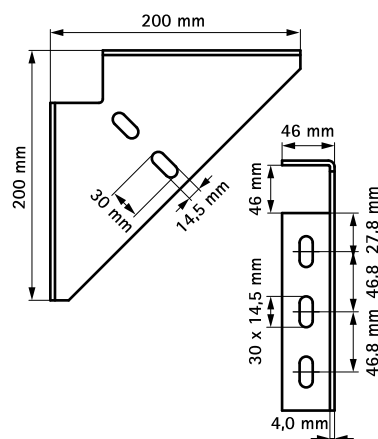

Walraven Strut Lištové úhlové podpěry (BUP1000)

(H 1635)

pro vytváření konstrukcí ze Strut

Vlastnosti a výhody

- jednodílná podpěra
- pro vyztužení stěnových konzolí zespodu, shora nebo ze stran
- také možno použít k zesílení lištových konstrukcí
- materiál: ocel 1.0332
- povrchová úprava:
 - výrobek je součástí systému Walraven BIS UltraProtect® 1000
 - vhodné pro vnitřní i vnější instalace
 - testováno dle ISO 9227, test v solné mlze min. 1 000 hodin (max. 5% koroze)

Výr. č.	Pro lišty	M.Bal.	Hmot./MJ ^(g)
66038020	Strut + 38x40	10	948.00

Doplňky

Walraven RapidStrut® Montážní lišty DS 5 (BUP1000)

Alternativa

Walraven Lištové úhlové podpěry (BUP1000)