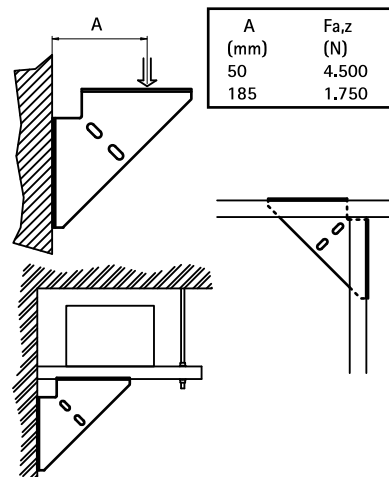

Walraven Strut Lištové úhlové podpěry (BUP1000)

(H 1635)

pro vytváření konstrukcí ze Strut

Vlastnosti a výhody

- jednodílná podpěra
- pro vyztužení stěnových konzolí zespodu, shora nebo ze stran
- také možno použít k zesílení lištových konstrukcí
- materiál: ocel 1.0332
- povrchová úprava:
 - výrobek je součástí systému Walraven BIS UltraProtect® 1000
 - vhodné pro vnitřní i vnější instalace
 - testováno dle ISO 9227, test v solné mlze min. 1 000 hodin (max. 5% koroze)

Výr. č.	Pro lišty	M.Bal.	Hmot./MJ ^(g)
66038020	Strut + 38x40	10	948.00

Doplňky

Walraven RapidStrut® Montážní lišty DS 5 (BUP1000)

Alternativa

Walraven Lištové úhlové podpěry (BUP1000)