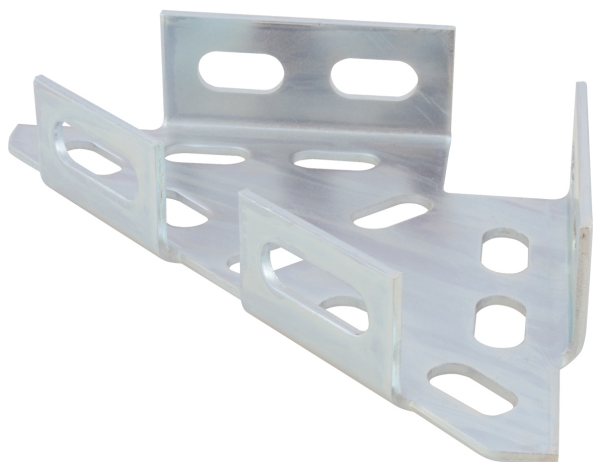

Walraven Lištové úhlové podpěry (BUP1000)

(H 16 20)

pro vytváření konstrukcí ze Strut

Vlastnosti a výhody

- jednodílná podpěra
- pro vyztužení stěnových konzolí zespodu, shora nebo ze stran
- také možno použít k zesílení lištových konstrukcí
- materiál: ocel 1.0332
- povrchová úprava:
 - výrobek je součástí systému Walraven BIS UltraProtect® 1000
 - vhodné pro vnitřní i vnější instalace
 - testováno dle ISO 9227, test v solné mlze min. 1 000 hodin (max. 5% koroze)

Výr. č.	Pro lišty	M.Bal.	Hmot./MJ ^(g)
65938020	Strut + 38x40	10	900.00

Doplňky

Walraven RapidStrut® Montážní lišty DS 5 (BUP1000)

Alternativa

Walraven Strut Lištové úhlové podpěry (BUP1000)