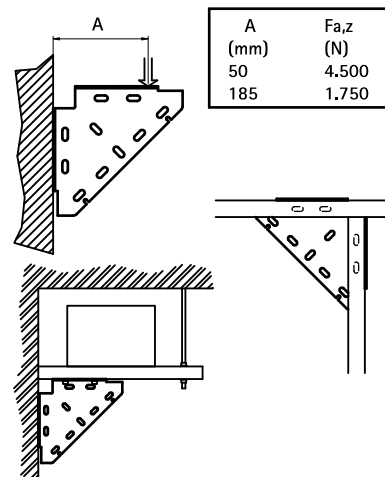

Walraven Lištové úhlové podpěry (BUP1000)

(H 16 20)

pro vytváření konstrukcí ze Strut

Vlastnosti a výhody

- jednodílná podpěra
- pro vyztužení stěnových konzolí zespodu, shora nebo ze stran
- také možno použít k zesílení lištových konstrukcí
- materiál: ocel 1.0332
- povrchová úprava:
 - výrobek je součástí systému Walraven BIS UltraProtect® 1000
 - vhodné pro vnitřní i vnější instalace
 - testováno dle ISO 9227, test v solné mlze min. 1 000 hodin (max. 5% koroze)

Výr. č.	Pro lišty	M.Bal.	Hmot./MJ ^(g)
65938020	Strut + 38x40	10	900.00

Doplňky

Walraven RapidStrut® Montážní lišty DS 5 (BUP1000)

Alternativa

Walraven Strut Lištové úhlové podpěry (BUP1000)