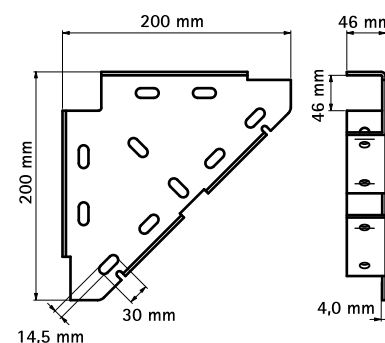

Walraven Lištové úhlové podpěry (BUP1000)

(H 16 20)

pro vytváření konstrukcí ze Strut

Vlastnosti a výhody

- jednodílná podpěra
- pro vyztužení stěnových konzolí zespodu, shora nebo ze stran
- také možno použít k zesílení lištových konstrukcí
- materiál: ocel 1.0332
- povrchová úprava:
 - výrobek je součástí systému Walraven BIS UltraProtect® 1000
 - vhodné pro vnitřní i vnější instalace
 - testováno dle ISO 9227, test v solné mlze min. 1 000 hodin (max. 5% koroze)

Výr. č.	Pro lišty	M.Bal.	Hmot./MJ ^(g)
65938020	Strut + 38x40	10	900.00

Doplňky

Walraven RapidStrut® Montážní lišty DS 5 (BUP1000)

Alternativa

Walraven Strut Lištové úhlové podpěry (BUP1000)