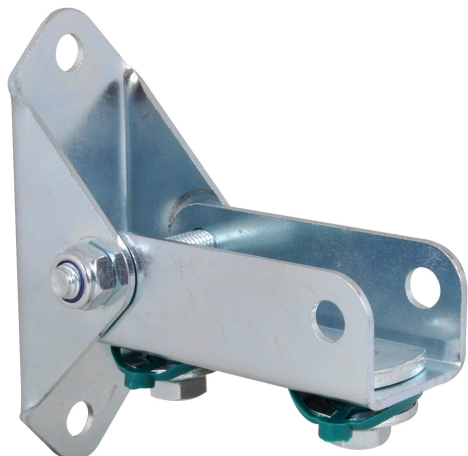

Walraven RapidRail® Stěnový úchyt (výkyvný)

(G 15 10)

upevnění na zed'

Vlastnosti a výhody

- stěnový úchyt s výkyvným U-profilem
- také možno použít k zesílení lištových konstrukcí
- pro upevnění lišt na šikmé zdi
- výrobek č. 6613250: pro 30x15, 30x20, 30x30, 30x45
- materiál: ocel
- pozinkováno

Výr. č.	T _(inst.) (Nm)	Pro lišty	M.Bal.	Hmot./MJ (g)
6613250	15,0	30x15, 30x20, 30x30, 30x45	20	220.00

Doplňky

Walraven RapidRail® Montážní lišty