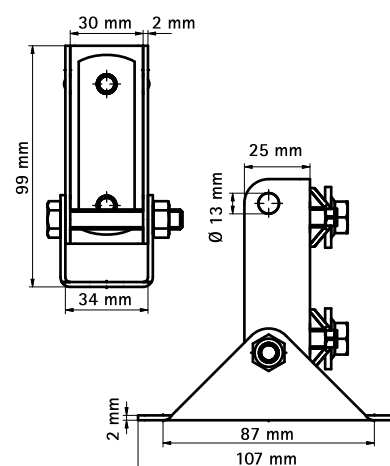

Walraven RapidRail® Stěnový úchyt (výkyvný)

(G 15 10)

upevnění na zed'

Vlastnosti a výhody

- stěnový úchyt s výkyvným U-profilem
- také možno použít k zesílení lištových konstrukcí
- pro upevnění lišt na šikmé zdi
- výrobek č. 6613250: pro 30x15, 30x20, 30x30, 30x45
- materiál: ocel
- pozinkováno

Výr. č.	T _(inst.) (Nm)	Pro lišty	M.Bal.	Hmot./MJ (g)
6613250	15,0	30x15, 30x20, 30x30, 30x45	20	220.00

Doplňky

Walraven RapidRail® Montážní lišty