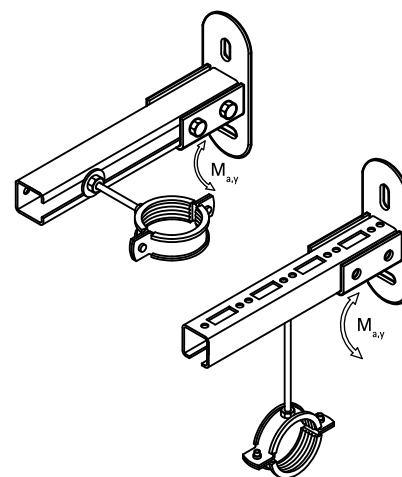

Walraven RapidRail® Stěnový úchyt (Nerez - SSt)

(M 27 10)

upevnění na zeď, podlahu nebo strop

Vlastnosti a výhody

- přizpůsobivý stěnový úchyt pro lišty
- pro upevnění na stěny, podlahy nebo strop
- lišta může být upevněna drážkou dolů nebo do strany
- pro lišty 30x15, 30x20, 30x30
- s předmontovanou BIS RapidRail® Kluznou maticí (maticemi) pro rychlé a snadné upevnění, drží na svém místě před finálním dotažením
- materiál: nerezová ocel 1.4401 / 1.4404 (A4) - EN 10088, AISI 316 / 316L; pružina (pružiny) z POM (polyoxymethylen), modrá (podle RAL 5015)

Výr. č.	L	B	H	s	d1	k	SW1	T _(inst.) (Nm)	F _{a,z} (N)	M.Bal.	Hmot./MJ (g)
6617210	100 mm	50 (mm)	123 (mm)	4,0 (mm)	25 x 11 (mm)	83 (mm)	13 (mm)	15,0 (Nm)	2 850 (N)	25	382,00 (g)

Doplňky

- Walraven RapidRail® Montážní lišty (Nerez - SSt)
- WTB1 Průvlekové kotvy (Nerez - SSt)
- WD11 Úderové kotvy (Nerez - SSt)