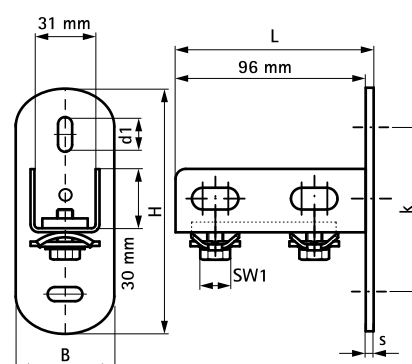

Walraven RapidRail® Stěnový úchyt (Nerez - SSt)

(M 27 10)

upevnění na zeď, podlahu nebo strop

Vlastnosti a výhody

- přizpůsobivý stěnový úchyt pro lišty
- pro upevnění na stěny, podlahy nebo strop
- lišta může být upevněna drážkou dolů nebo do strany
- pro lišty 30x15, 30x20, 30x30
- s předmontovanou BIS RapidRail® Kluznou maticí (maticemi) pro rychlé a snadné upevnění, drží na svém místě před finálním dotažením
- materiál: nerezová ocel 1.4401 / 1.4404 (A4) - EN 10088, AISI 316 / 316L; pružina (pružiny) z POM (polyoxymethylen), modrá (podle RAL 5015)

Výr. č.	L	B	H	s	d1	k	SW1	T _(inst.) (Nm)	F _{a,z} (N)	M.Bal.	Hmot./MJ (g)
6617210	100 mm	50 (mm)	123 (mm)	4,0 (mm)	25 x 11 (mm)	83 (mm)	13 (mm)	15,0 (Nm)	2 850 (N)	25	382,00 (g)

Doplňky

- Walraven RapidRail® Montážní lišty (Nerez - SSt)
- WTB1 Průvlekové kotvy (Nerez - SSt)
- WD11 Úderové kotvy (Nerez - SSt)