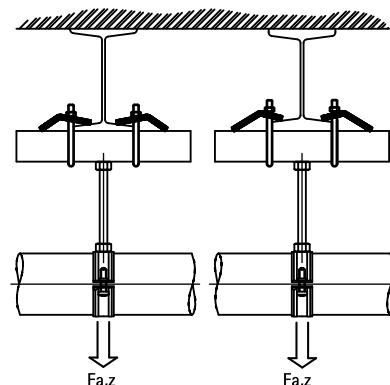

Walraven RapidRail® Nosníkové svorky (Nerez – SSt)

(M 37 05)

upevnění na ocelové nosníky

Vlastnosti a výhody

- pro pevné upevnění na ocelové konstrukce bez sváření a vrtání
- vždy použijte k upevnění 2 nosníkové svorky
- materiál: nerezová ocel 1.4401 (A4), AISI 316

Výr. č.	A (mm)	SW1 (mm)	T _(inst.) (Nm)	Pro lišty	F _{a,z} (N)	M.Bal.	Hmot./MJ (g)
6587011	< 16	10	7,5	30x15, 30x20, 30x30	4 500	50	112.00

Doplňky

Walraven RapidRail® Montážní lišty (Nerez - SSt)