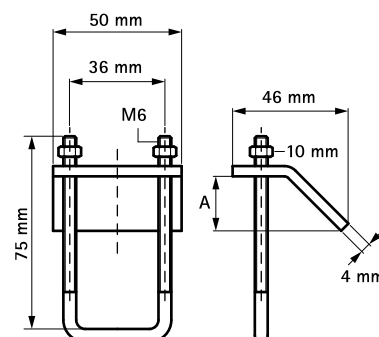

Walraven RapidRail® Nosníkové svorky (Nerez – SSt)

(M 37 05)

upevnění na ocelové nosníky

Vlastnosti a výhody

- pro pevné upevnění na ocelové konstrukce bez sváření a vrtání
- vždy použijte k upevnění 2 nosníkové svorky
- materiál: nerezová ocel 1.4401 (A4), AISI 316

Výr. č.	A (mm)	SW1 (mm)	T _(inst.) (Nm)	Pro lišty	F _{a,z} (N)	M.Bal.	Hmot./MJ (g)
6587011	< 16	10	7,5	30x15, 30x20, 30x30	4 500	50	112.00

Doplňky

Walraven RapidRail® Montážní lišty (Nerez - SSt)