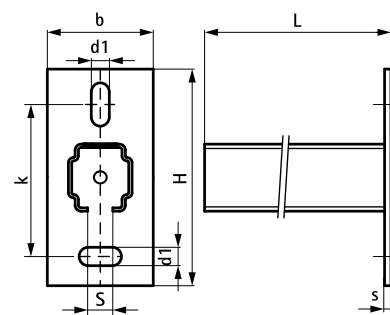

660368XX

Výr. č.	Typ	L	B	H	s	d1	S	k	M.Bal.	Hmot./MJ
			(mm)	(mm)	(mm)	(mm)	(mm)	(mm)		(g)
66031815	27x18	150 mm	38	110	4,0	16 x 11	15	70	20	215.00
66031820	27x18	200 mm	38	110	4,0	16 x 11	15	70	20	245.00
66031830	27x18	300 mm	38	110	4,0	16 x 11	15	70	20	304.00
66031850	27x18	500 mm	38	110	4,0	16 x 11	15	70	20	424.00
66031520	30x15	200 mm	38	110	4,0	16 x 11	15	70	20	264.00
66031530	30x15	300 mm	38	110	4,0	16 x 11	15	70	20	333.00
66032015	30x20	150 mm	38	110	4,0	16 x 11	15	70	20	222.00
66032020	30x20	200 mm	38	110	4,0	16 x 11	15	70	20	254.00
66032025	30x20	250 mm	38	110	4,0	16 x 11	15	70	20	287.00
66033020	30x30	200 mm	48	110	5,0	18 x 11	15	70	10	408.00
66033025	30x30	250 mm	48	110	5,0	18 x 11	15	70	10	460.00
66033030	30x30	300 mm	48	110	5,0	18 x 11	15	70	10	513.00
66033040	30x30	400 mm	48	110	5,0	18 x 11	15	70	20	618.00
66033050	30x30	500 mm	48	110	5,0	18 x 11	15	70	20	724.00
66036820	38x40	200 mm	48	130	5,0	25 x 11	15	90	10	540.00
66036825	38x40	250 mm	48	130	5,0	25 x 11	15	90	10	622.00
66036835	38x40	350 mm	48	130	5,0	25 x 11	15	90	10	774.00
66036840	38x40	400 mm	48	130	5,0	25 x 11	15	90	10	868.00
66036850	38x40	500 mm	48	130	5,0	25 x 11	15	90	10	1032.00
66036860	38x40	600 mm	48	130	5,0	25 x 11	15	90	8	1196.00
66036875	38x40	750 mm	48	130	5,0	25 x 11	15	90	8	1442.00
66036805	38x40	1 050 mm	48	130	5,0	25 x 11	15	90	-	1942.40

Pro více informací ohledně max. dovoleného zatížení ($F_{a,z}$) se podívejte do zátěžových tabulek nebo na náš webový list 'Technická specifikace Walraven RapidRail®'.

Doplňky

- Walraven Lištové podpěry
- Walraven RapidRail® Kluzné matice
- Walraven Koncové ucpávky

Doplňky

- Walraven RapidRail® Posuvné svorníky
- Walraven RapidRail® Gumový pás
- BIS Kluzná uložení