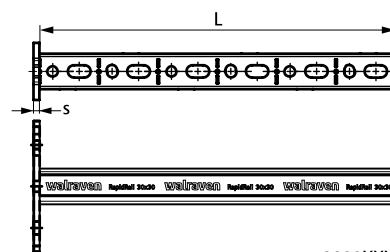

Walraven RapidRail® Konzoly

(G 10 07)

upevnění na zeď, podlahu nebo strop

Vlastnosti a výhody

- patní deska s přivařeným C-profilem
- pro rychlé a snadno nastavitelné upevnění jednoho nebo více potrubí
- svařeno CO₂
- s nekonečnou perforací
- s řeznými značkami každých 50 mm
- jedinečná perforace u typu 30x20 a 38x40 umožňuje instalovat Walraven RapidRail® Posuvný svorník z obou stran lišty
- materiál: patní deska z oceli 1.0332 (DD11)
- materiál: profily typu 27x18 a 30x20 z oceli 1.0330 (DC01)
- materiál: profily typu 30x15, 30x30 a 38x40 z oceli 1.0038 (S235JR)
- pozinkováno
- typ 38x40 součástí systému Walraven BIS UltraProtect® 1000
- pro více informací ohledně max. dovoleného zatížení ($F_{a,z}$) se podívejte do zátěžových tabulek nebo na náš webový list 'Technická specifikace Walraven RapidRail®'.