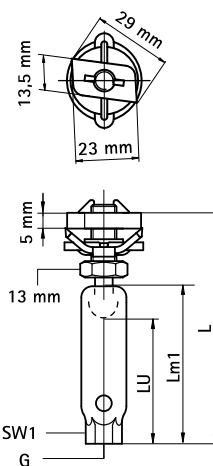

# Walraven RapidRail® Výkyvné čepy

(G 30 60)

upevnění na lišty Walraven RapidRail®

## Vlastnosti a výhody

- kluzná matice s výkyvným čepem, podložka BIS RapidRail® pružina
- doporučeno pro kovová potrubí až do DN 50, pro plastová potrubí až do DN 100
- pro lišty 27x18, 30x15, 30x20, 30x30, 30x45, 38x40
- připraveno k použití, rychlé a snadné upevnění, drží na daném místě před finálním dotažením
- s inspekčním otvorem pro kontrolu hloubky zašroubovaného závitu (pozor: pokud je závit moc hluboko, je výkyvný čep zablokován)
- hloubka zašroubování je rozmanitá (podívejte se na LU)
- materiál: kovové části z oceli 1.0332; pružiny z POM (polyoxymethylen), zelená
- pozinkováno

Výr. č.	G	L	LU (mm)	Lm1 (mm)	SW1 (mm)	T <sub>(inst.)</sub> (Nm)	Pro lišty	F <sub>a,z</sub> (N)	F <sub>a,x</sub> (N)	RAL	M.Bal.	V.Bal.	Hmot./MJ (g)
6520100	M8	45 mm	18	25	10	15,0	27x18, 30x15, 30x20, 30x30, 30x45, 38x40	2 000	182	RAL <sup>1</sup>	25	250	42.50
6520200	M8	70 mm	43	50	10	15,0	27x18, 30x15, 30x20, 30x30, 30x45, 38x40	2 000	182	RAL <sup>1</sup>	25	250	53.50
6520110	M10	45 mm	18	25	12	15,0	27x18, 30x15, 30x20, 30x30, 30x45, 38x40	2 000	226	RAL <sup>1</sup>	25	250	47.00
6520210	M10	70 mm	43	50	12	15,0	27x18, 30x15, 30x20, 30x30, 30x45, 38x40	2 000	226	RAL <sup>1</sup>	25	250	57.00

Všimněte si prosím! Použijte vždy 2 výkyvné čepy a zajistěte dodatečně šestihrannou matici (viz. obrázek). Maximální dilatační délka se může měnit závislosti na vzdálenosti upevnění (strop - potrubí). Tento výškový rozdíl musí být vždy brán v potaz.