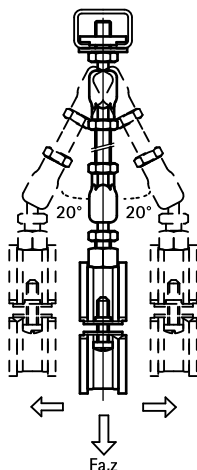

# Walraven RapidRail® Výkyvné čepy

(G 30 60)

upevnění na lišty Walraven RapidRail®

## Vlastnosti a výhody

- kluzná matice s výkyvným čepem, podložka BIS RapidRail® pružina
- doporučeno pro kovová potrubí až do DN 50, pro plastová potrubí až do DN 100
- pro lišty 27x18, 30x15, 30x20, 30x30, 30x45, 38x40
- připraveno k použití, rychlé a snadné upevnění, drží na daném místě před finálním dotažením
- s inspekčním otvorem pro kontrolu hloubky zašroubovaného závitu (pozor: pokud je závit moc hluboko, je výkyvný čep zablokován)
- hloubka zašroubování je rozmanitá (podívejte se na LU)
- materiál: kovové části z oceli 1.0332; pružiny z POM (polyoxymethylen), zelená
- pozinkováno

Všimněte si prosím! Použijte vždy 2 výkyvné čepy a zajistěte dodatečně šestihrannou matici (viz. obrázek). Maximální dilatační délka se může měnit závislosti na vzdálenosti upevnění (strop - potrubí). Tento výškový rozdíl musí být vždy brán v potaz.