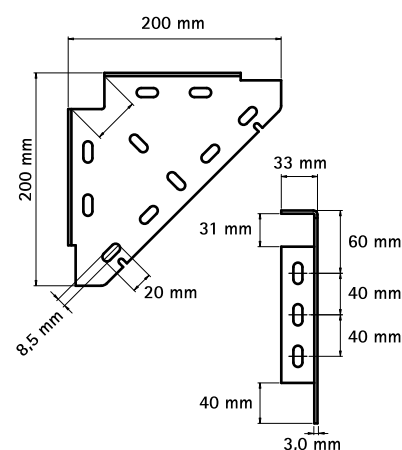

Walraven Úhlové podpěry

pro vytváření konstrukcí z Walraven RapidRail®

(G 20 25)

Vlastnosti a výhody

- jednodílná podpěra
- pro vyztužení stěnových konzolí zespodu, shora nebo ze stran
- také možno použít k zesílení lištových konstrukcí
- pro lišta 27x18, 30x15, 30x20, 30x30, 30x45
- materiál: ocel
- pozinkováno

Výr. č.	Pro lišty	M.Bal.	Hmot./MJ (g)
6603010	27x18, 30x15, 30x20, 30x30, 30x45	10	720.00
<i>Úhlová podpěra pro lištu WM35? Podívejte se na výrobek č. 66038020 (strana H 16 35).</i>			

Doplňky

Walraven RapidRail® Montážní lišty