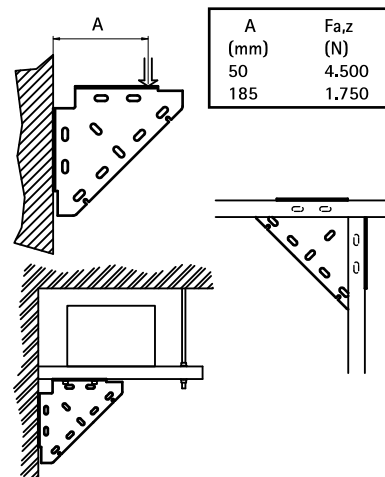

Walraven Úhlové podpěry

pro vytváření konstrukcí z Walraven RapidRail®

(G 20 25)

Vlastnosti a výhody

- jednodílná podpěra
- pro vyztužení stěnových konzolí zespodu, shora nebo ze stran
- také možno použít k zesílení lištových konstrukcí
- pro lišta 27x18, 30x15, 30x20, 30x30, 30x45
- materiál: ocel
- pozinkováno

Výr. č.	Pro lišty	M.Bal.	Hmot./MJ (g)
6603010	27x18, 30x15, 30x20, 30x30, 30x45	10	720.00
<i>Úhlová podpěra pro lištu WM35? Podívejte se na výrobek č. 66038020 (strana H 16 35).</i>			

Doplňky

Walraven RapidRail® Montážní lišty