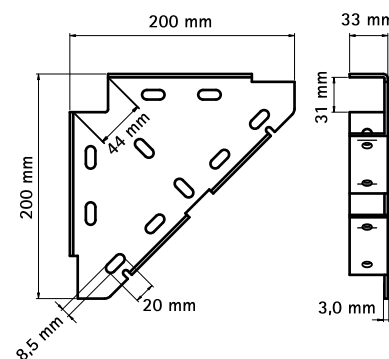

## Walraven Lištové úhlové podpěry (zp)

pro vytváření konstrukcí z Walraven RapidRail®

(G 20 15)

### Vlastnosti a výhody

- jednodílná podpěra
- pro vyztužení stěnových konzolí zespodu, shora nebo ze stran
- také možno použít k zesílení lištových konstrukcí
- pro lišta 27x18, 30x15, 30x20, 30x30, 30x45
- materiál: ocel
- pozinkováno

Výr. č.	Pro lišty	M.Bal.	Hmot./MJ (g)
6593010	27x18, 30x15, 30x20, 30x30, 30x45	10	781.00
Úhlová podpěra pro lištu 38x40? Podívejte se na výrobek č. 65938020 (strana H 16 20).			