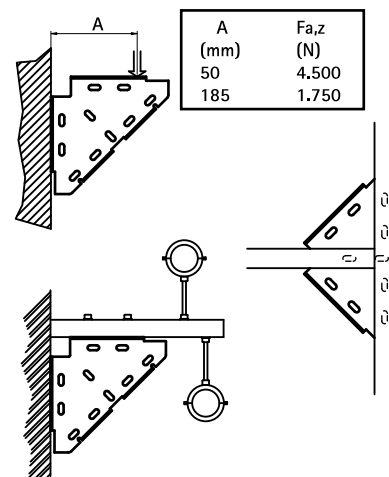

## Walraven Lištové úhlové podpěry (zp)

pro vytváření konstrukcí z Walraven RapidRail®

(G 20 15)

### Vlastnosti a výhody

- jednodílná podpěra
- pro vyztužení stěnových konzolí zespodu, shora nebo ze stran
- také možno použít k zesílení lištových konstrukcí
- pro lišta 27x18, 30x15, 30x20, 30x30, 30x45
- materiál: ocel
- pozinkováno

Výr. č.	Pro lišty	M.Bal.	Hmot./MJ (g)
6593010	27x18, 30x15, 30x20, 30x30, 30x45	10	781.00
Úhlová podpěra pro lištu 38x40? Podívejte se na výrobek č. 65938020 (strana H 16 20).			