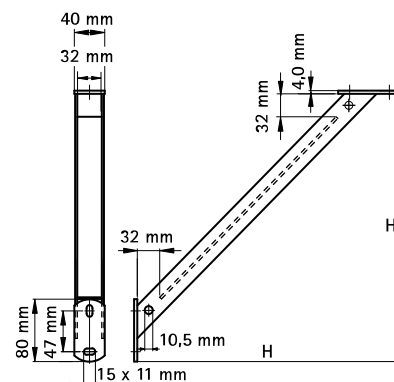

Walraven Lištové podpěry

k vyztužení stěnových konzolí

(G 20 05)

Vlastnosti a výhody

- úhlová podpěra 45°
- pro vyztužení stěnových konzolí zespodu, shora nebo ze stran
- také možno použít k zesílení lištových konstrukcí
- konzola 30x45 není vhodná pro průchozí instalace
- pro lišta 27x18, 30x15, 30x20, 30x30, 30x45
- svařeno CO₂
- materiál: ocel
- pozinkováno

Výr. č.	H (mm)	Pro lišty	M.Bal.	Hmot./MJ (g)
6628220	250	27x18, 30x15, 30x20, 30x30, 30x45	10	688.00
6628230	350	27x18, 30x15, 30x20, 30x30, 30x45	10	1030.00

Podpěra pro lištu 38x40? Podívejte se na výrobek č. 66288530.