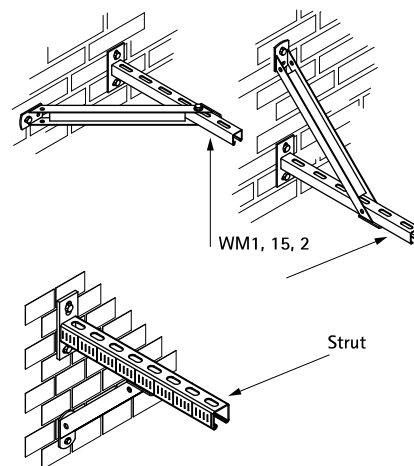

Walraven Lištové podpěry

k vyztužení stěnových konzolí

(G 20 05)

Vlastnosti a výhody

- úhlová podpěra 45°
- pro vyztužení stěnových konzolí zespodu, shora nebo ze stran
- také možno použít k zesílení lištových konstrukcí
- konzola 30x45 není vhodná pro průchozí instalace
- pro lišta 27x18, 30x15, 30x20, 30x30, 30x45
- svařeno CO₂
- materiál: ocel
- pozinkováno

Výr. č.	H (mm)	Pro lišty	M.Bal.	Hmot./MJ (g)
6628220	250	27x18, 30x15, 30x20, 30x30, 30x45	10	688.00
6628230	350	27x18, 30x15, 30x20, 30x30, 30x45	10	1030.00

Podpěra pro lištu 38x40? Podívejte se na výrobek č. 66288530.