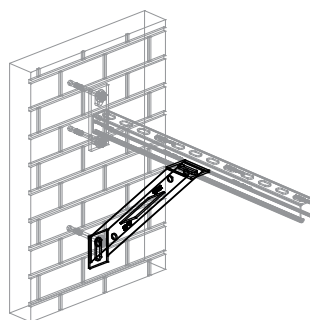

Doplňky

Walraven RapidStrut® Montážní lišty DS 5 (BUP1000)