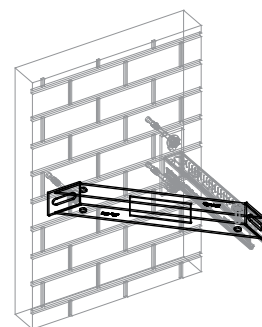

Doplňky

Walraven RapidStrut® Montážní lišty DS 5 (BUP1000)