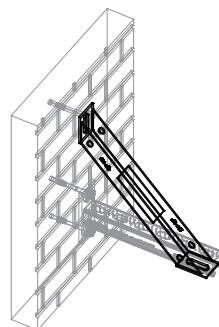

Doplňky

Walraven RapidStrut® Montážní lišty DS 5 (BUP1000)