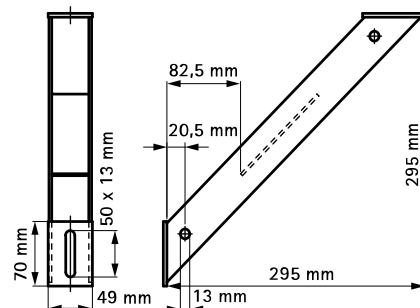

Doplňky

Walraven RapidStrut® Montážní lišty DS 5 (BUP1000)