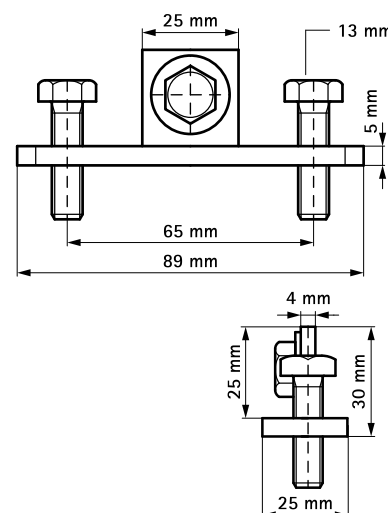

Walraven Rozpěrné upevnění

(G 20 35)

upevnění na ocelové nosníky

Vlastnosti a výhody

- pro pevné upevnění na ocelové konstrukce bez sváření a vrtání
- vždy použijte k upevnění 2 nosíkové svorky
- také vhodné pro upevnění ve stoupačkách
- pro lišty 27x18, 30x15, 30x20, 30x30, 30x45, 38x40
- materiál: ocel
- pozinkováno

Výr. č.	T _(inst.) (Nm)	Pro lišty	M.Bal.	Hmot./MJ (g)
6613820	15,0	27x18, 30x15, 30x20, 30x30, 30x45, 38x40	50	140,00

Doplňky

Walraven RapidRail® Montážní lišty