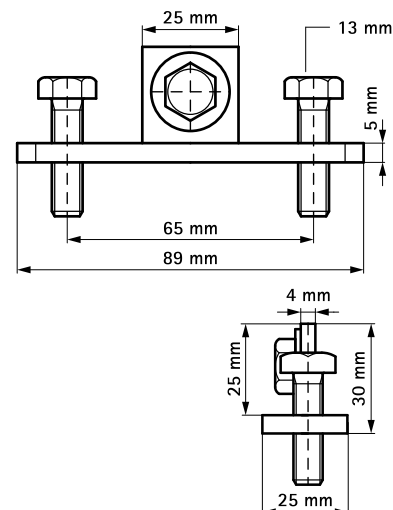

Walraven Rozpěrné upevnění

(G 20 35)

upevnění na ocelové nosníky

Vlastnosti a výhody

- pro pevné upevnění na ocelové konstrukce bez sváření a vrtání
- vždy použijte k upevnění 2 nosíkové svorky
- také vhodné pro upevnění ve stoupačkách
- pro lišty 27x18, 30x15, 30x20, 30x30, 30x45, 38x40
- materiál: ocel
- pozinkováno

Výr. č.	T _(inst.) (Nm)	Pro lišty	M.Bal.	Hmot./MJ (g)
6613820	15,0	27x18, 30x15, 30x20, 30x30, 30x45, 38x40	50	140.00

Doplňky

Walraven RapidRail® Montážní lišty