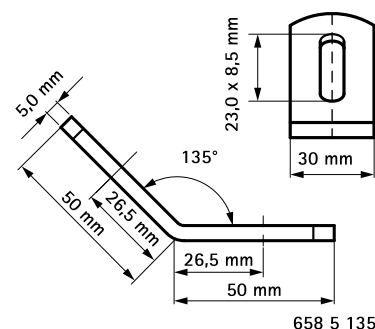

## Walraven Lištové spojky

pro vytváření konstrukcí z Walraven RapidRail®

(G 35 25)

### Vlastnosti a výhody

- pro vytvoření konstrukcí
- pro lišty 27x18, 30x15, 30x20, 30x30, 30x45, 38x40
- materiál: ocel
- pozinkováno

Výr. č.	a (°)	T <sub>(inst.)</sub> (Nm)	Pro lišty	M.Bal.	Hmot./MJ (g)
6585090	90°	15,0	27x18, 30x15, 30x20, 30x30, 30x45, 38x40	50	124.00
6585135	135°	15,0	27x18, 30x15, 30x20, 30x30, 30x45, 38x40	50	96.50