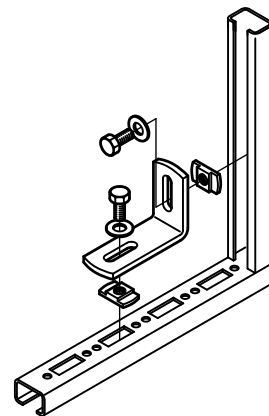

## Walraven Lištové spojky

pro vytváření konstrukcí z Walraven RapidRail®

(G 35 25)

### Vlastnosti a výhody

- pro vytvoření konstrukcí
- pro lišty 27x18, 30x15, 30x20, 30x30, 30x45, 38x40
- materiál: ocel
- pozinkováno

Výr. č.	a (°)	T <sub>(inst.)</sub> (Nm)	Pro lišty	M.Bal.	Hmot./MJ (g)
6585090	90°	15,0	27x18, 30x15, 30x20, 30x30, 30x45, 38x40	50	124.00
6585135	135°	15,0	27x18, 30x15, 30x20, 30x30, 30x45, 38x40	50	96.50