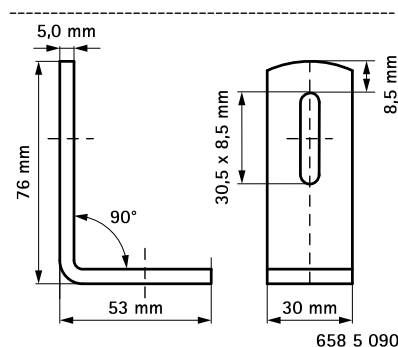

## Walraven Lištové spojky

pro vytváření konstrukcí z Walraven RapidRail®

(G 35 25)

### Vlastnosti a výhody

- pro vytvoření konstrukcí
- pro lišty 27x18, 30x15, 30x20, 30x30, 30x45, 38x40
- materiál: ocel
- pozinkováno

Výr. č.	a (°)	T <sub>(inst.)</sub> (Nm)	Pro lišty	M.Bal.	Hmot./MJ (g)
6585090	90°	15,0	27x18, 30x15, 30x20, 30x30, 30x45, 38x40	50	124.00
6585135	135°	15,0	27x18, 30x15, 30x20, 30x30, 30x45, 38x40	50	96.50