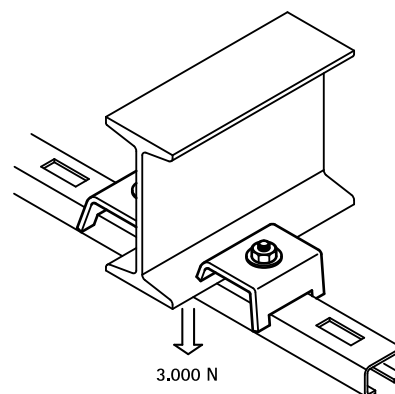

Walraven Lištové nosníkové svorky

(G 40 10)

upevnění na ocelové nosníky

Vlastnosti a výhody

- nosníková svorka
- pro pevné upevnění na ocelové konstrukce bez sváření a vrtání
- vždy použijte k upevnění 2 nosníkové svorky
- výrobek č. 6583060: pro 30x15, 30x20, 30x30
- výrobek č. 6583090: pro 30x15, 30x20, 30x30, 30x45
- materiál: ocel
- pozinkováno

Výr. č.	A (mm)	L	Pro lišty	F _{a,z} (N)	M.Bal.	Hmot./MJ (g)
6583060	< 11	60 mm	30x15, 30x20, 30x30	3 000	50	185.00
6583090	< 11	90 mm	30x15, 30x20, 30x30, 30x45	3 000	50	208.00

Alternativa

Walraven RapidRail® Nosníkové svorky