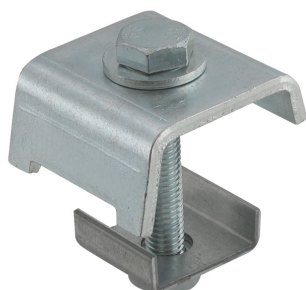

Walraven Lištové nosníkové svorky

(G 40 10)

upevnění na ocelové nosníky

Vlastnosti a výhody

- nosníková svorka
- pro pevné upevnění na ocelové konstrukce bez sváření a vrtání
- vždy použijte k upevnění 2 nosníkové svorky
- výrobek č. 6583060: pro 30x15, 30x20, 30x30
- výrobek č. 6583090: pro 30x15, 30x20, 30x30, 30x45
- materiál: ocel
- pozinkováno

Výr. č.	A (mm)	L	Pro lišty	F _{a,z} (N)	M.Bal.	Hmot./MJ (g)
6583060	< 11	60 mm	30x15, 30x20, 30x30	3 000	50	185.00
6583090	< 11	90 mm	30x15, 30x20, 30x30, 30x45	3 000	50	208.00

Alternativa

Walraven RapidRail® Nosníkové svorky