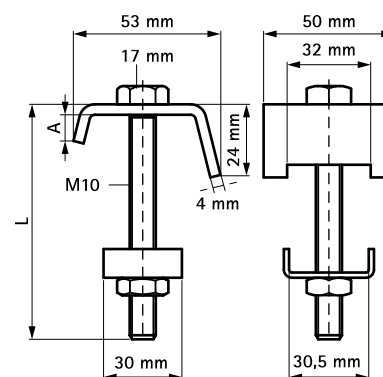

Walraven Lištové nosníkové svorky

(G 40 10)

upevnění na ocelové nosníky

Vlastnosti a výhody

- nosníková svorka
- pro pevné upevnění na ocelové konstrukce bez sváření a vrtání
- vždy použijte k upevnění 2 nosníkové svorky
- výrobek č. 6583060: pro 30x15, 30x20, 30x30
- výrobek č. 6583090: pro 30x15, 30x20, 30x30, 30x45
- materiál: ocel
- pozinkováno

Výr. č.	A (mm)	L	Pro lišty	F _{a,z} (N)	M.Bal.	Hmot./MJ (g)
6583060	< 11	60 mm	30x15, 30x20, 30x30	3 000	50	185.00
6583090	< 11	90 mm	30x15, 30x20, 30x30, 30x45	3 000	50	208.00

Alternativa

Walraven RapidRail® Nosníkové svorky