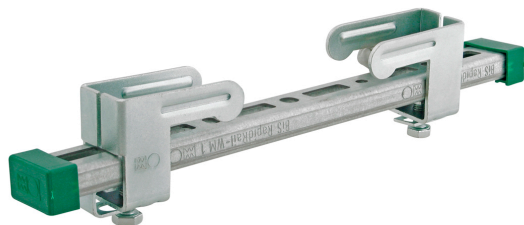

Walraven Sada pro lehké upevnění 30x15

(G 40 35)

upevnění na ocelové nosníky až to tloušťky 20 mm

Vlastnosti a výhody

- pro zavěšení lehkých součástí jako jsou kabelové kanály, vzduchotechnika atd. na nosníky bez sváření nebo vrtání
- až do tloušťky 20 mm
- materiál: nosníková svorka z oceli; lišta z oceli 1.0242
- nosníkové svorky: pozink; lišty: předgalvanizováno
- obsahuje:
 - 1 délka z lišty 30x15 mm
 - 2 nosníkové svorky 30x15 (výrobek č. 6071000)
 - 2 koncové ucpávky
 - nosníkové svorky jsou dostupné i samostatně

Výr. č.	A (mm)	L	T _(inst.) (Nm)	Od lišty	CSTB	M.Bal.	Hmot./MJ (g)
6071400	< 20	400 mm	15,0	30x15	CSTB	20	632.00
6071600	< 20	600 mm	15,0	30x15	CSTB	15	1000.00

CSTB
le futur en construction

Rapport de test n°EEM11 26035356