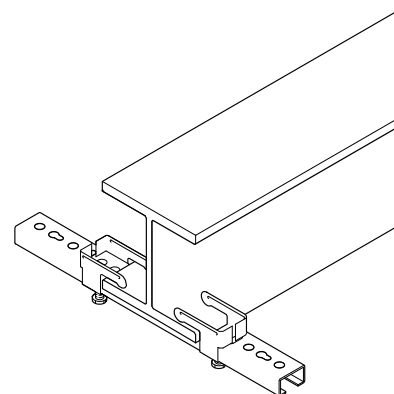

Walraven Sada pro lehké upevnění 30x15

(G 40 35)

upevnění na ocelové nosníky až to tloušťky 20 mm

Vlastnosti a výhody

- pro zavěšení lehkých součástí jako jsou kabelové kanály, vzduchotechnika atd. na nosníky bez sváření nebo vrtání
- až do tloušťky 20 mm
- materiál: nosníková svorka z oceli; lišta z oceli 1.0242
- nosníkové svorky: pozink; lišty: předgalvanizováno
- obsahuje:
 - 1 délka z lišty 30x15 mm
 - 2 nosníkové svorky 30x15 (výrobek č. 6071000)
 - 2 koncové ucpávky
 - nosníkové svorky jsou dostupné i samostatně

Výr. č.	A (mm)	L	T _(inst.) (Nm)	Od lišty	CSTB	M.Bal.	Hmot./MJ (g)
6071400	< 20	400 mm	15,0	30x15	CSTB	20	632.00
6071600	< 20	600 mm	15,0	30x15	CSTB	15	1000.00

CSTB
le futur en construction

Rapport de test n°EEM11 26035356